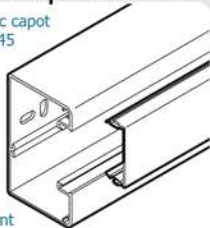

GOULOTTES & MOULURES

Goulotte 1 Compartiment

Goulotte PVC blanche, avec capot
Clipsage direct format 45x45
Hauteur 90mm
Profondeur 55mm
Livré en longueur de 2m

1 Compartiment

709090 - Goulotte 90x55, 2m

Accessoires Goulotte 1 Compartiment

Angle plat à 90°
Permet de passer
de la position
horizontale à verticale

709091

Angle intérieur de mur
Réglable de 85° à 95°