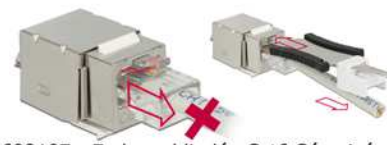

- 608107 - Embase blindée Cat6 Sécurisée
- 608108 - Clé pour embase

Embase "Slim" Keystone Cat6A

Catégorie 6A, Classe EA 10G 500 Mhz
Embase RJ45 type "Slim" Keystone, 10 Gbase-T
Câble monobrin Cat6A AWG22 à AWG26
Pour platine "Slim", 24 ports sur 0,5U ou 48 ports sur 1U
Connexion auto-dénudante

- 609105 - Embase "Slim" Keystone Cat6A

Embase Keystone C6A POE++

Catégorie 6A, Classe EA 10G 500 Mhz
Embase RJ45 type Keystone, 10 Gbase-T
Câble monobrin et multibrins Cat6A AWG22 à AWG26
Connexion auto-dénudante