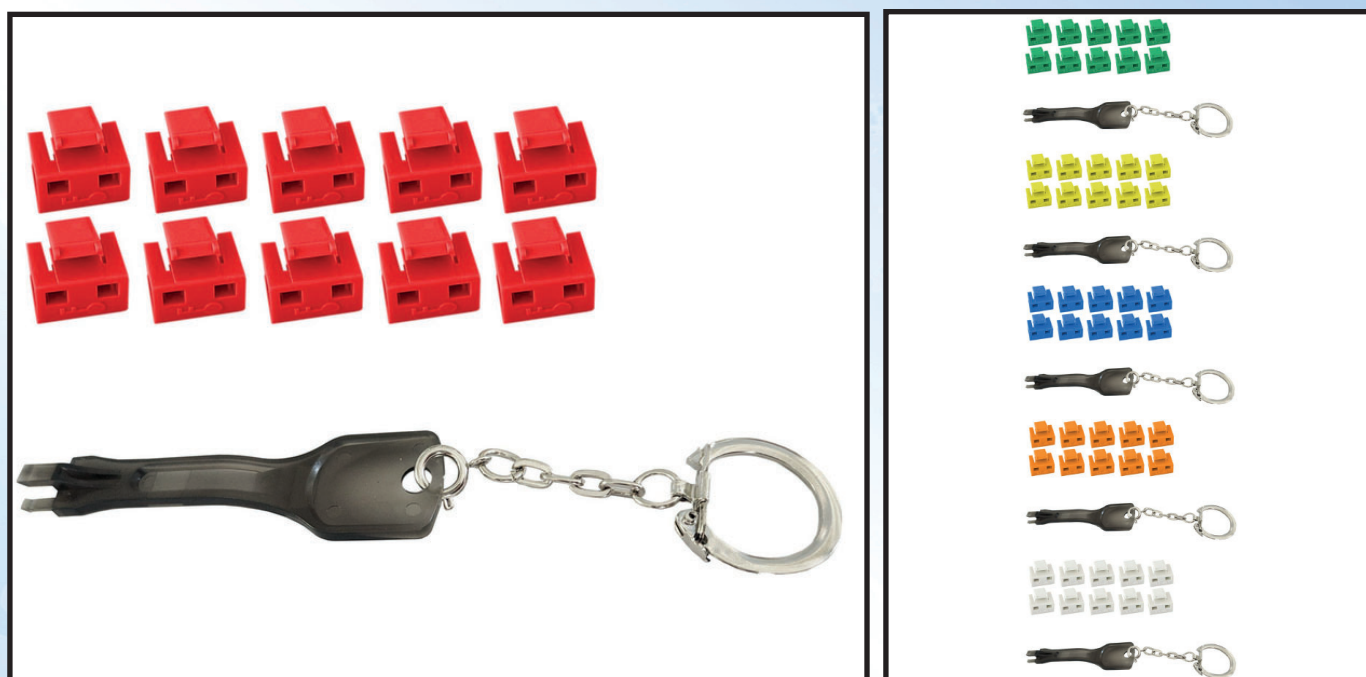

## Kit de 10 verrouillages RJ45 + 1 clé

Bloqueur de port réseau RJ45 avec clé (1x clé, 10x serrures)

Avec le bloqueur de port RJ45, vous protégez votre réseau contre les accès non autorisés et les dommages malveillants aux ports.

La prise est verrouillée et empêche toute utilisation non autorisée, par exemple dans les écoles, les centres de données ou les espaces publics.

Le verrou se verrouille dans le port RJ45 et peut être déverrouillé à nouveau avec la clé appropriée.

Convient à toutes les prises RJ45

Le kit comprend :

10x bloqueurs de ports RJ45

1x clé de déverrouillage

REF.

605170 - Rouge

605172 - Jaune

605175 - Orange