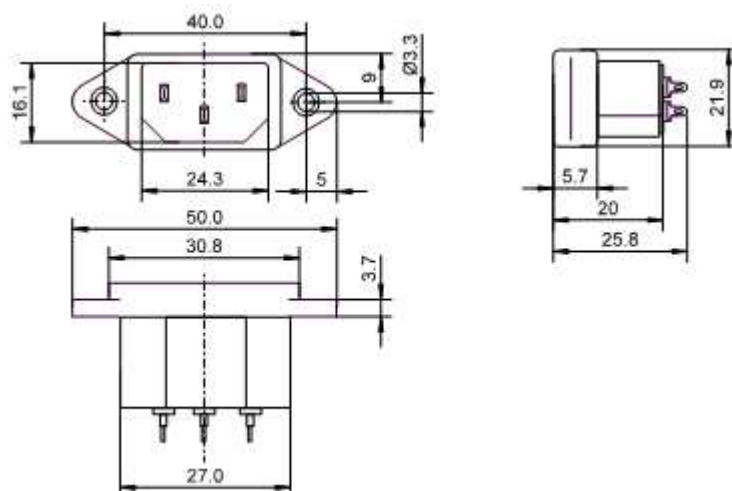

CAFCA

Le réseau d'un bout à l'autre

504255

Embase C14 à souder

- Embase à souder pour montage sur panneau
- Puissance maximale : 250V / 10A
- Entraxe 40mm

CAFCA Digicable, SARL au capital de 100.000€

Siret : 332 568 617 00044