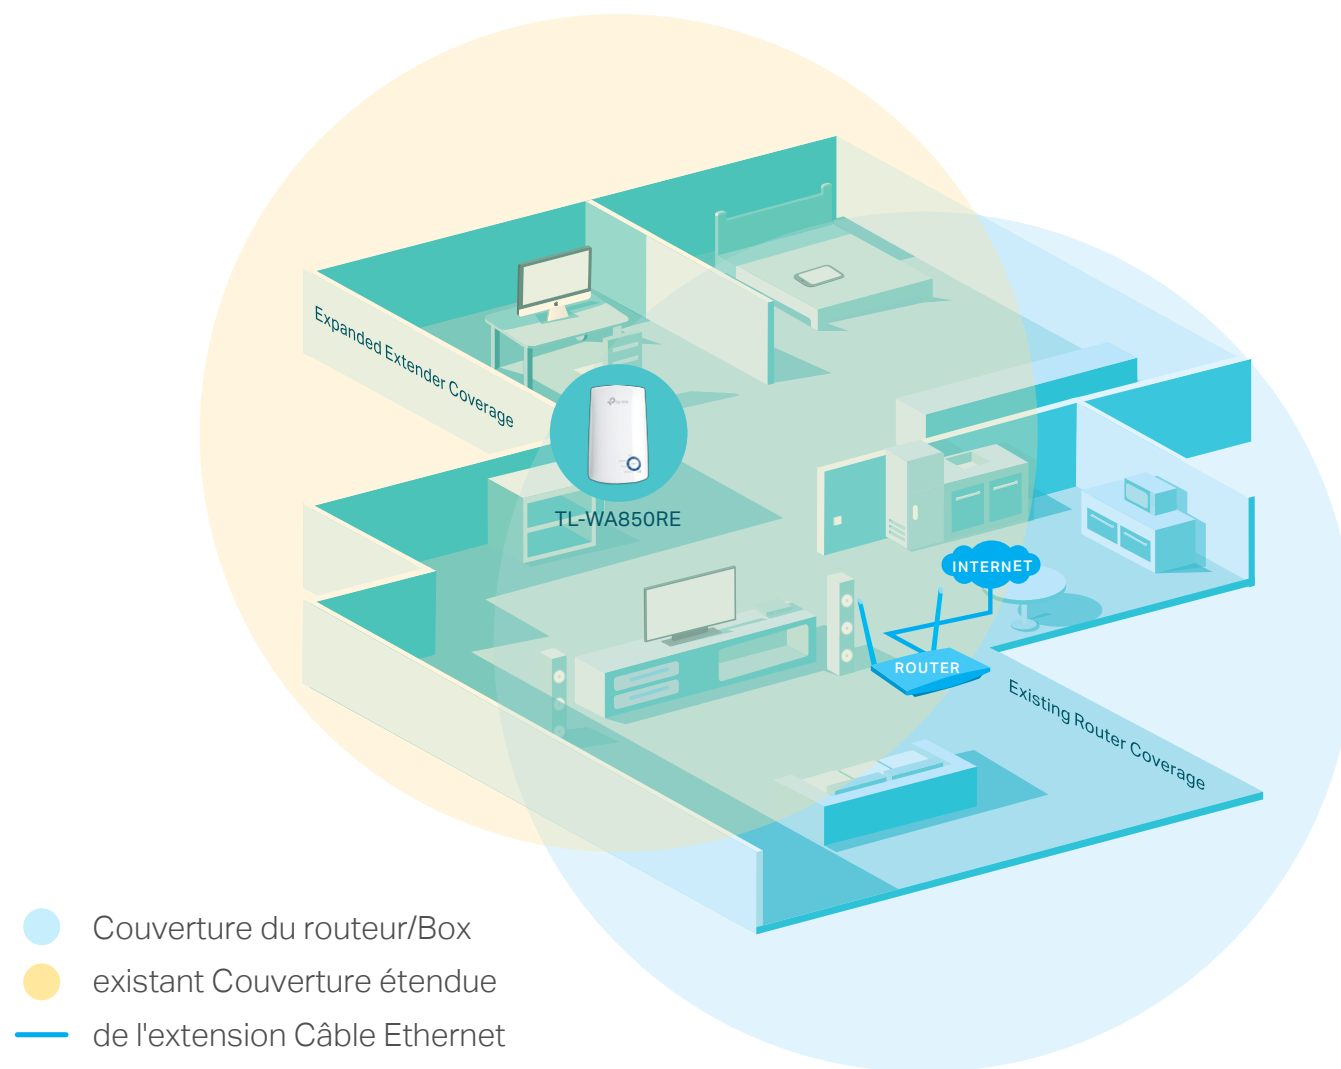

Répéteur WiFi 300 Mbps

Extension WiFi stable

TL-WA850RE

Installation
Facile

App
Tether

Mode Point
d'accès

Points clés

Étendez la portée de votre réseau Wi-Fi

Le prolongateur de portée WiFi 300 Mbps se connecte sans fil à votre routeur, renforçant et étendant son signal dans les zones qu'il ne peut pas atteindre par lui-même, atteignant une vitesse de 300 Mbps.

Emplacement parfait en un coup d'œil

Les voyants de signalisation intelligents vous aident à trouver rapidement le meilleur emplacement pour installer le prolongateur de portée.

Caractéristiques

Facile à utiliser