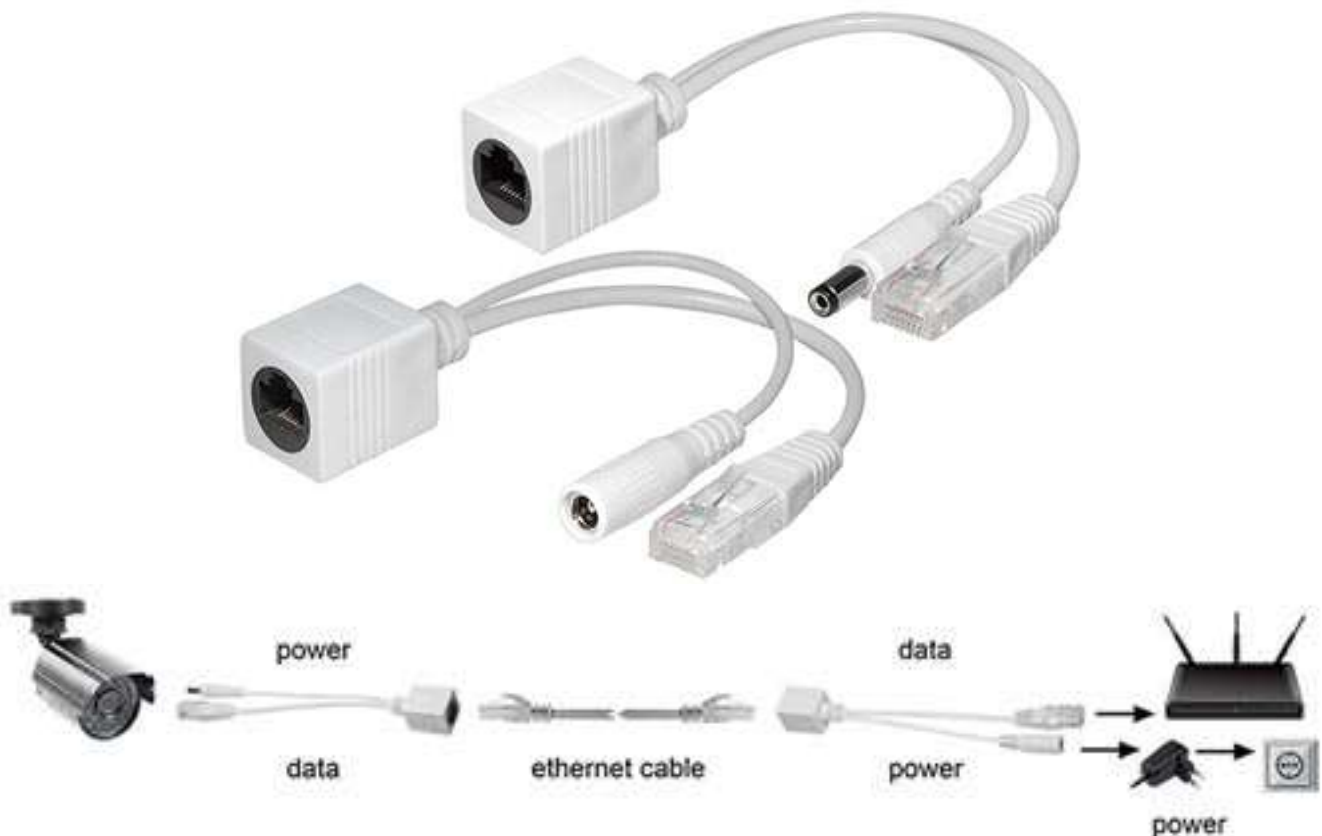

CAFCA

Le réseau d'un bout à l'autre

Kit d'adaptateurs POE

Désignation :

Adaptateurs pour alimenter les périphériques Ethernet via le câble réseau

La data et l'alimentation sur un seul câble Ethernet

Fonctionne sur les réseaux 10/100 Mbps

L'alimentation passe sur les paires non-utilisées sur les réseaux 10Base-T et 100Base-TX

Plugs d'alimentation \varnothing 5,5 x 2,1mm

Référence : 506462

EAN :

Pays d'origine :

Code Douane :

Poids :

CAFCA Digicable, SAS au capital de 100.000€