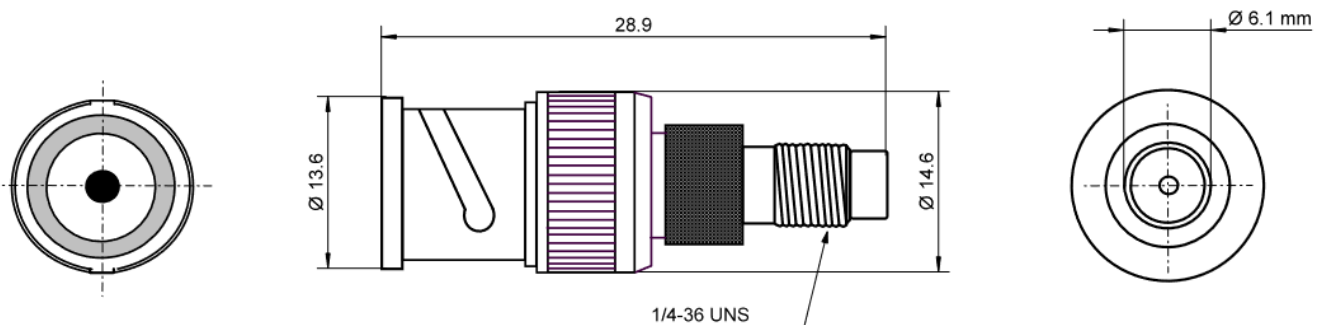

CAFCA

Le réseau d'un bout à l'autre

Adaptateur SMA femelle / BNC mâle

Désignation :

Adaptateur SMA femelle vers BNC mâle
Pins plaquées or

Référence : 506920

EAN : 4040849118579

Pays d'origine :

Code Douane :

Poids :

CAFCA Digicable, SAS au capital de 100.000€

Siret : 332 568 617 00044

25, Rue des Frères Damme – 78700 Conflans-Sainte-Honorine France

Tél : +33-(0)1.39.72.10.60 Fax : +33-(0)1.34.90.94.26

Email : distrib@cafca.fr Site Web : www.cafca.fr