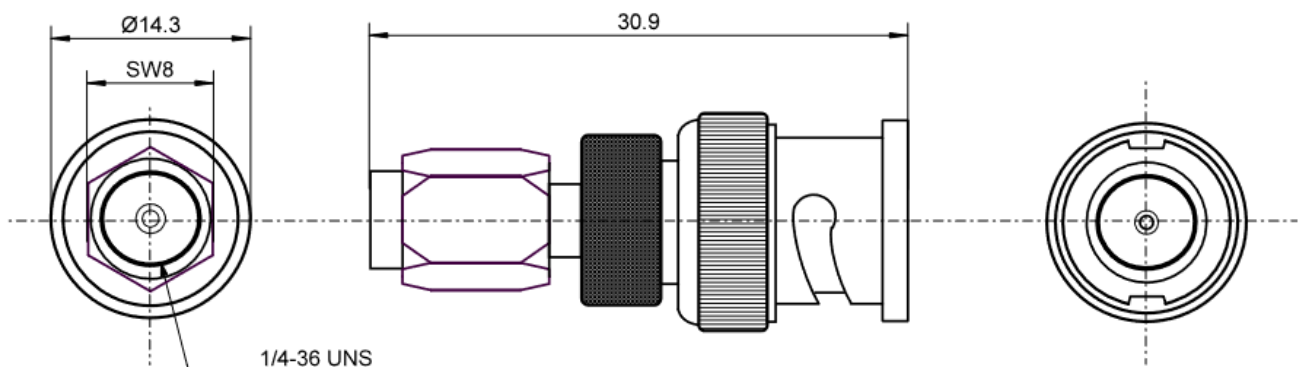

CAFCA

Le réseau d'un bout à l'autre

Adaptateur SMA mâle / BNC mâle

Désignation :

Adaptateur SMA mâle / BNC mâle
Pins plaquées or

Référence : 506921

EAN : 4040849118553

Pays d'origine :

Code Douane :

Poids :

CAFCA Digicable, SAS au capital de 100.000€

Siret : 332 568 617 00044

25, Rue des Frères Damme – 78700 Conflans-Sainte-Honorine France

Tél : +33-(0)1.39.72.10.60 Fax : +33-(0)1.34.90.94.26

Email : distrib@cafca.fr Site Web : www.cafca.fr