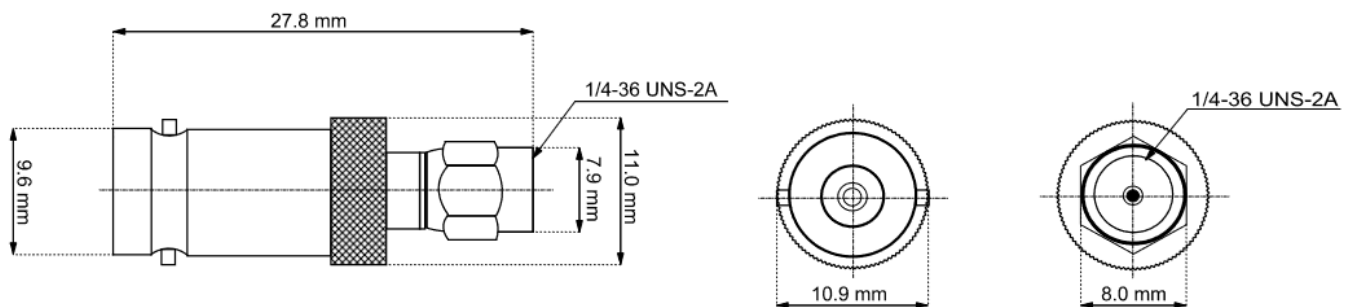

CAFCA

Le réseau d'un bout à l'autre

Adaptateur SMA mâle / BNC femelle

Désignation :

Adaptateur SMA mâle / BNC femelle
Pins plaquées or

Référence : 506923

EAN : 4040849118562

Pays d'origine :

Code Douane :

Poids :

CAFCA Digicable, SAS au capital de 100.000€

Siret : 332 568 617 00044

25, Rue des Frères Damme – 78700 Conflans-Sainte-Honorine France

Tél : +33-(0)1.39.72.10.60 Fax : +33-(0)1.34.90.94.26

Email : distrib@cafca.fr Site Web : www.cafca.fr