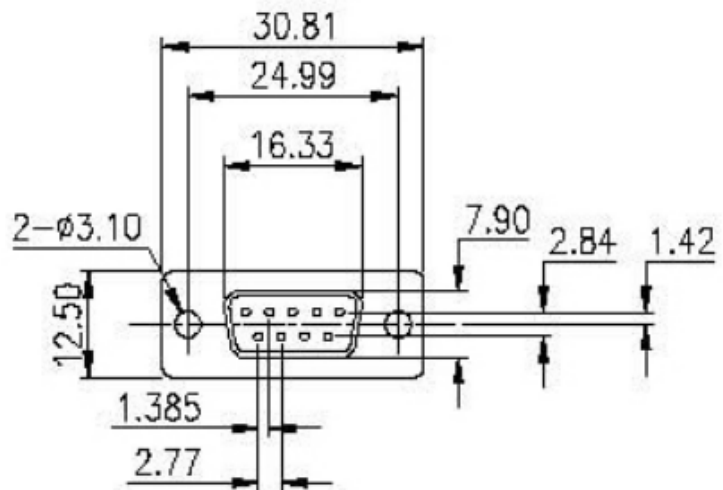

CAFCA

Le réseau d'un bout à l'autre

Connecteur Sub-D 9F à souder - fond blanc

Désignation :

Connecteur à souder sur fil
9 contacts femelle
Boîter étamé
Niveau de qualité III \geq 50 cycles d'accouplement

Référence : 508109

EAN : 4049759052096
Pays d'origine : Chine
Code Douane : 85366990
Poids : 0.301 kgs

CAFCA Digicable, SAS au capital de 100.000€

Siret : 332 568 617 00044

25, Rue des Frères Damme – 78700 Conflans-Sainte-Honorine France