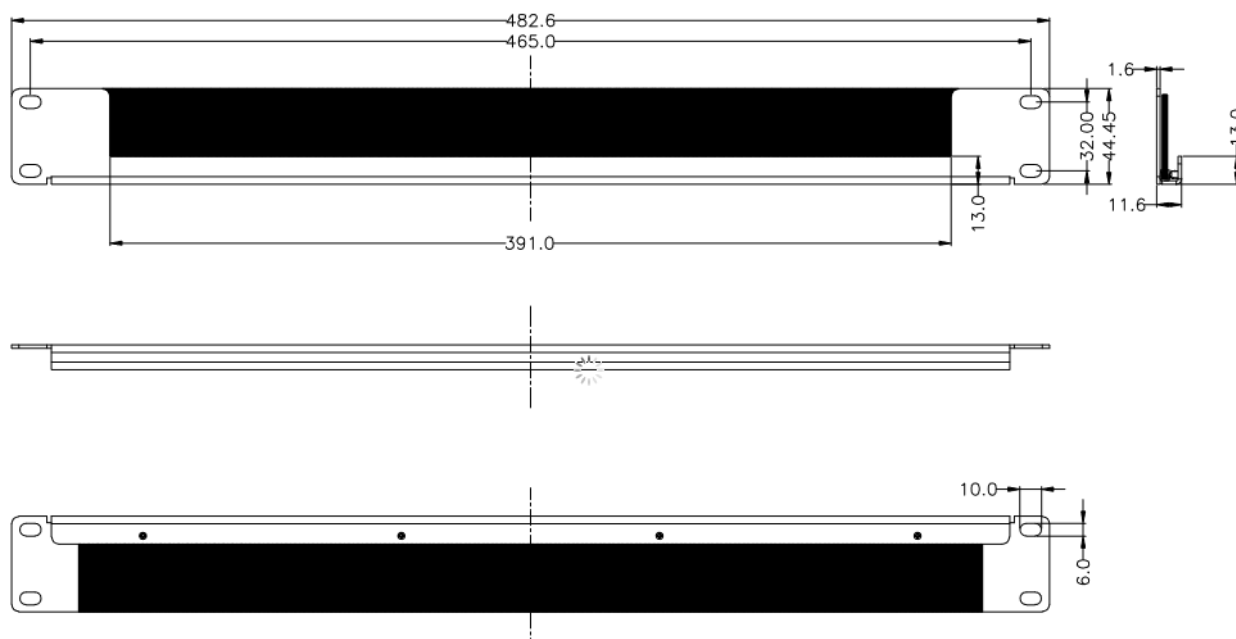

CAFCA

Le réseau d'un bout à l'autre

Panneau 1U balai 19" Noir - Ouvert

Désignation :

Pour l'organisation des baies et coffrets 19"

Panneau métal avec demi-brosse

Largeur : 482,6 mm

Hauteur : 44,45 mm (1U)

Couleur : RAL 9005, Noir

Référence : 509480

EAN :

Pays d'origine :

Code Douane :

Poids :

CAFCA Digicable, SAS au capital de 100.000€

Siret : 332 568 617 00044