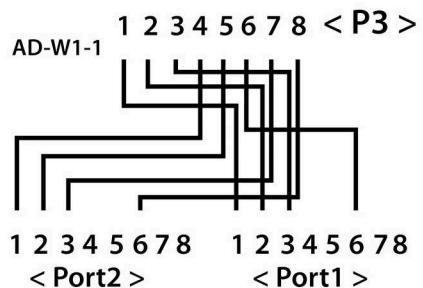

Câblage :

Pictogramme :

Descriptif :

- Dédouleur réseau Ethernet Catégorie 6 blindé
- Permet de passer 2 signaux Ethernet sur un seul câble
- Connecteurs : 1x RJ45 mâle vers 2 x RJ45 femelle
- Taux de transfert 10/100 Mbps
- Câble FTP Cat6 PVC gris
- Boitier plastique métalisé
- Longueur : 0,15m

- Conforme RoHs 2.0

	Date	Nom	Désignation : Dédouleur RJ45 M/F/F Cat.6 blindé
	Créa : 09/02/2016	ES_CAFCA	
	Modif		Référence : 608011
	EAN		