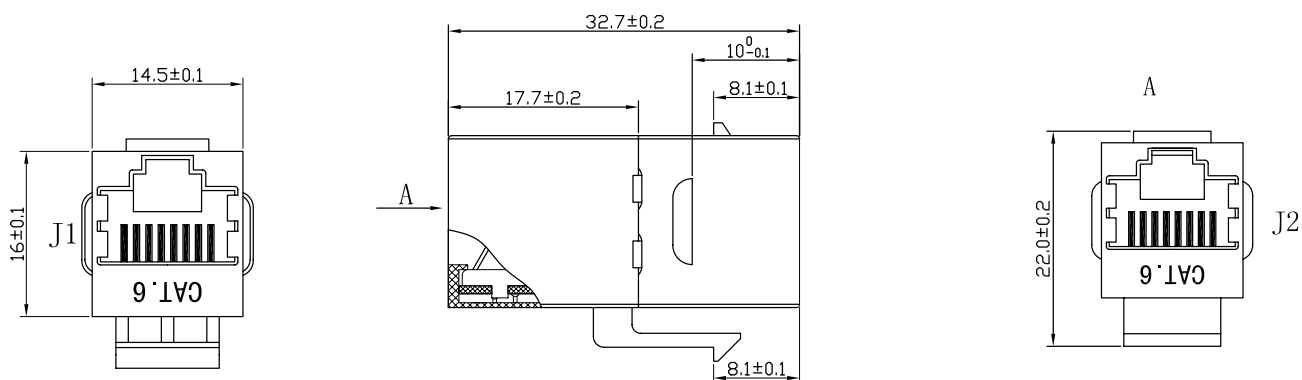

Traversée RJ45 Keystone Catégorie 6 blindée

Réf : 608015 / NK4011

Caractéristiques Technique

Cat.6 250MHz Class E

2 x RJ45 femelle, Blindé

Normes ISO/IEC 11801 et TIA/EIA 568

Supportes PoE, PoE+ et PoE++

Câblage droit : 1:1

Montage par clipsage direct

Dessin Technique

NK4011

4 052792 026856

Made in China

www.logilink.com

RoHS
compliant

*The specifications and pictures are subject to change without prior notice.
*All trade names referenced are the registered trademarks of their respective owners.

Contenu de l'emballage

Traversée Keystone x 1

Information d'Emballage

Dimension paquet	33 x 22 x 20mm
Poids Paquet	0.04kg
Dimensions carton	350 x 300 x 380mm
Quantité / Carton	500pcs
Poids du carton	15kg