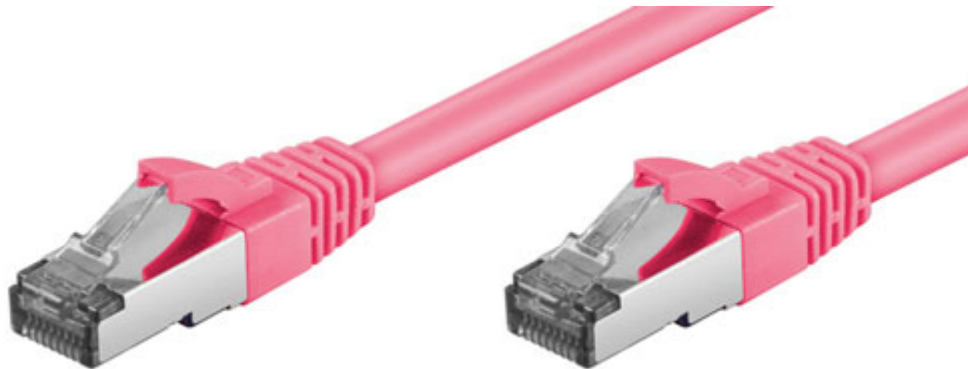

CAFCA

Le réseau d'un bout à l'autre

Cordon Snagless RJ45 CAT6 S/FTP LSOH 1,50 m - Rose

Désignation :

Câble Catégorie 6, S/FTP, PIMF, conducteurs Cuivre AWG 28
Connecteurs RJ45 mâles Cat6 (250 Mhz) avec manchons de type Snagless, plaqué or 3µ
Taux de transfert : 10/100/1000 Mbps
Double blindage PIMF par feuillards aluminium (paire par paire + général)
Impédance 100 ohms
Gaine LSOH, sans halogène
ISO/IEC 11801 – ANSI/TIA-568-C.2
Diamètre du câble : 5.2mm

Référence : 608898

EAN :
Pays d'origine : Chine
Code Douane : 85444210
Poids : Kgs

CAFCA Digicable, SAS au capital de 100.000€

Siret : 332 568 617 00044

25, Rue des Frères Damme – 78700 Conflans-Sainte-Honorine France

Tél : +33-(0)1.39.72.10.60 Fax : +33-(0)1.34.90.94.26

Email : distrib@cafca.fr Site Web : www.cafca.fr