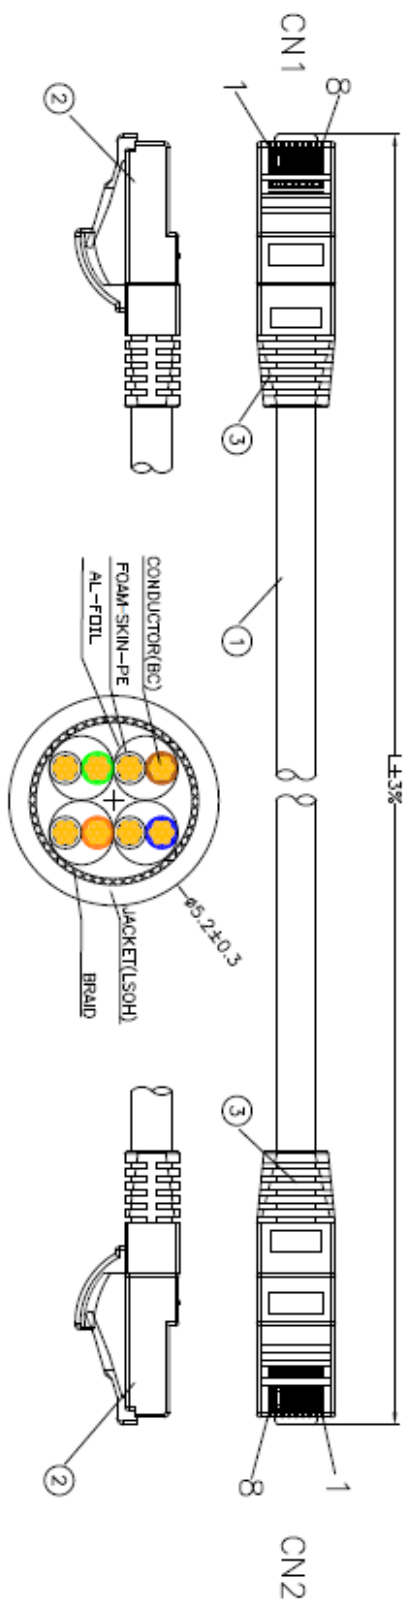

## Cordon Snagless RJ45 CAT6 S/FTP LSOH 1,50 m - Rose

---

### Désignation :

Câble Catégorie 6, S/FTP, PIMF, conducteurs Cuivre AWG 28  
Connecteurs RJ45 mâles Cat6 (250 Mhz) avec manchons de type Snagless, plaqué or 3µ  
Taux de transfert : 10/100/1000 Mbps  
Double blindage PIMF par feuillards aluminium (paire par paire + général)  
Impédance 100 ohms  
Gaine LSOH, sans halogène  
ISO/IEC 11801 – ANSI/TIA-568-C.2  
Diamètre du câble : 5.2mm

# CAFCA

Le réseau d'un bout à l'autre

MATERIAL LIST:

NO	PARTS NAME	SPECIFICATION DESCRIPTION
①	CABLE	S/FTP (28AWG/BG 7/0.127±0.005)*1PR+M*4+B(AL-MG) +LSOH OD:5.2±0.3mm COLOR:Ascribed upon request
②	RJ45 CONNECTOR	RJ45 8P8C TWO FORK GOLD PLATED CONTACTS TRANSPARENT WITH METAL HOUSING
③	MOLDING PVC	MOLDING PVC 4SP COLOR:Ascribed upon request