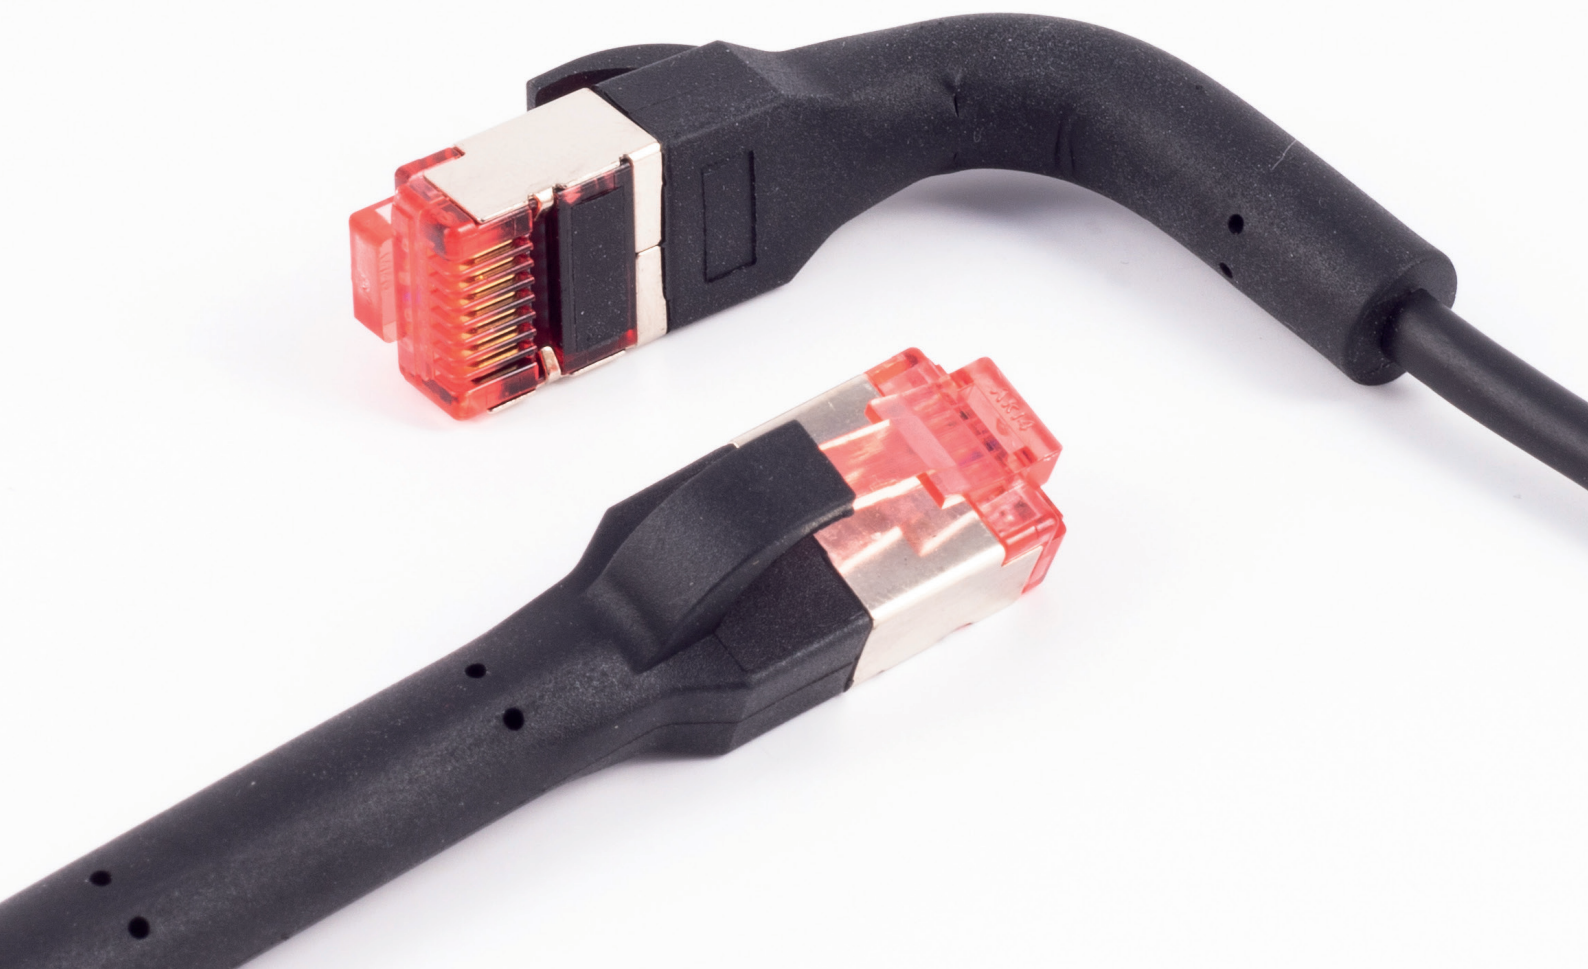

NEW!

CAT6A

CORDONS FLEXIBLES

CORDONS FLEXIBLES

Les cordons patch Cat. 6A possèdent un angle variable. La transition entre le connecteur et le câble peut être inclinée dans les quatre directions, jusqu'à 90°.

CAT6A FLEXIBLES

CORDON FLEXIBLE CAT6A U/FTP - Noir

Caractéristiques techniques

- Connecteurs : RJ45 mâle vers RJ45 mâle
- Compatible avec : 10GBASE-T, 1000BASE-T et en dessous
- Fréquence de transmission jusqu'à : 500 MHz
- Bande passante jusqu'à : 10 Gbit/s
- Câblage : EIA/TIA 568B
- Spécifications : Cat. 6A
- Rétrocompatibles : Cat. 6 et inférieures
- Classe de blindage : U/FTP
- Blindage : feuille ALU contrecollée PIMF (100% étanche)
- Matériau des fils : cuivre AWG32
- Nombre de fils : 8 (4 x 2 paires torsadées)
- Connecteur : surmoulé, blindé
- Surface de contact : broches plaquées or
- Protection contre le pliage : oui, flexible
- Manchons de type Snagless
- Couleur de l'insert du connecteur : rouge transparent
- Type de câble : câble rond
- Gaine du câble : TPE (sans halogène)
- Diamètre du câble (env.) : 3,6mm
- Couleur : noir

CORDON FLEXIBLE CAT6A U/FTP - Blanc

Caractéristiques techniques

- Connecteurs : RJ45 mâle vers RJ45 mâle
- Compatible avec : 10GBASE-T, 1000BASE-T et en dessous
- Fréquence de transmission jusqu'à : 500 MHz
- Bande passante jusqu'à : 10 Gbit/s
- Câblage : EIA/TIA 568B
- Spécifications : Cat. 6A
- Rétrocompatibles : Cat. 6 et inférieures
- Classe de blindage : U/FTP
- Blindage : feuille ALU contrecollée PIMF (100% étanche)
- Matériau des fils : cuivre AWG32
- Nombre de fils : 8 (4 x 2 paires torsadées)
- Connecteur : surmoulé, blindé
- Surface de contact : broches plaquées or
- Protection contre le pliage : oui, flexible
- Manchons de type Snagless
- Couleur de l'insert du connecteur : rouge transparent
- Type de câble : câble rond
- Gaine du câble : TPE (sans halogène)
- Diamètre du câble (env.) : 3,6mm
- Couleur : noir