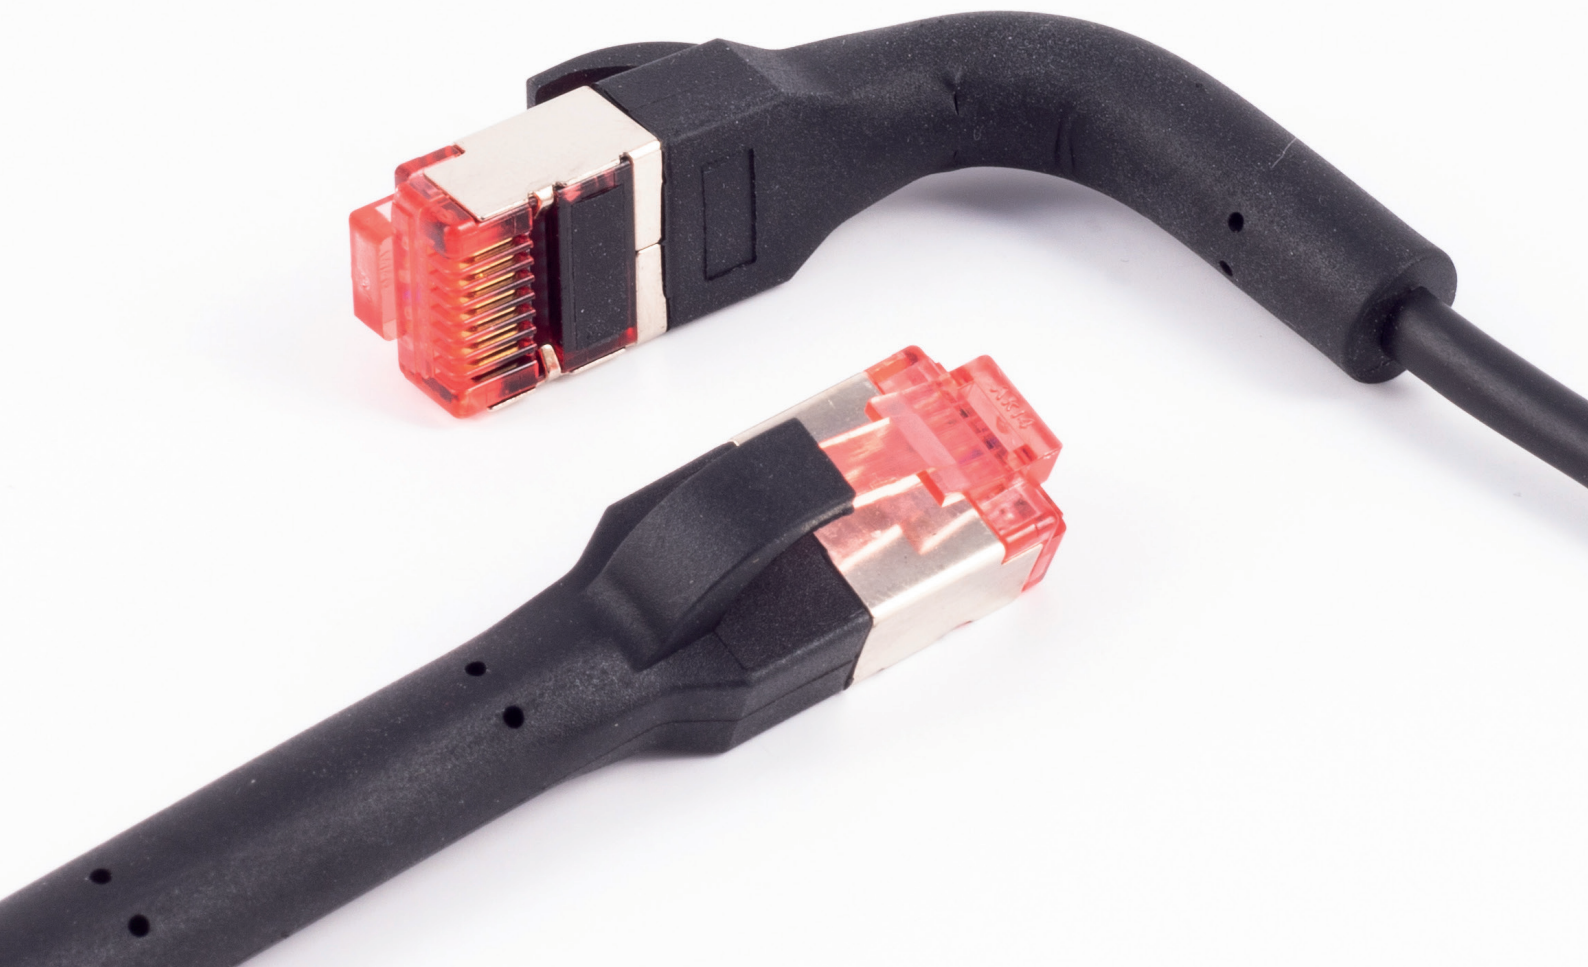

## CORDONS FLEXIBLES

### CORDONS FLEXIBLES

Les cordons patch Cat. 6A possèdent un angle variable. La transition entre le connecteur et le câble peut être inclinée dans les quatre directions, jusqu'à 90°.

### STRUCTURE ÉLASTIQUE

Cela est possible grâce à la combinaison d'un plastique très élastique et de fils métalliques flexibles qui ont été intégrés dans ce câble.

Info : choisissez votre angle avant de brancher le câble dans la prise RJ45. Si vous pliez l'angle alors que la fiche est déjà insérée dans la prise RJ45, vous risquez d'endommager la prise réseau.

### Caractéristiques techniques

- Connecteurs : RJ45 mâle vers RJ45 mâle
- Compatible avec : 10GBASE-T, 1000BASE-T et en dessous
- Fréquence de transmission jusqu'à : 500 MHz
- Bande passante jusqu'à : 10 Gbit/s
- Câblage : EIA/TIA 568B
- Spécifications : Cat. 6A
- Rétrocompatibles : Cat. 6 et inférieures
- Classe de blindage : U/FTP
- Blindage : feuille ALU contrecollée PIMF (100% étanche)
- Matériau des fils : cuivre AWG32
- Nombre de fils : 8 (4 x 2 paires torsadées)
- Connecteur : surmoulé, blindé
- Surface de contact : broches plaquées or
- Protection contre le pliage : oui, flexible
- Manchons de type Snagless
- Couleur de l'insert du connecteur : rouge transparent
- Type de câble : câble rond
- Gaine du câble : TPE (sans halogène)
- Diamètre du câble (env.) : 3,6mm
- Couleur : noir