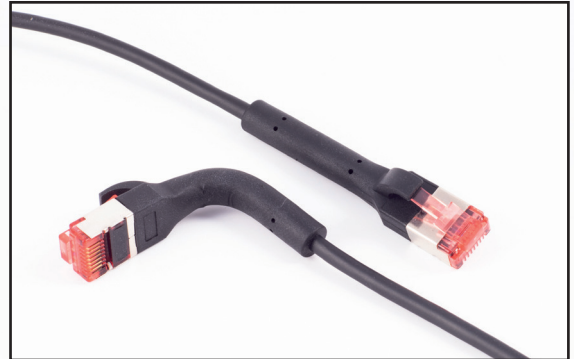

### CORDONS FLEXIBLES

Les cordons patch Cat. 6A possèdent un angle variable. La transition entre le connecteur et le câble peut être inclinée dans les quatre directions, jusqu'à 90°.

### Caractéristiques techniques

- Connecteurs : RJ45 mâle vers RJ45 mâle
- Compatible avec : 10GBASE-T, 1000BASE-T et en dessous
- Fréquence de transmission jusqu'à : 500 MHz
- Bande passante jusqu'à : 10 Gbit/s
- Câblage : EIA/TIA 568B
- Spécifications : Cat. 6A
- Rétrocompatibles : Cat. 6 et inférieures
- Classe de blindage : U/FTP
- Blindage : feuille ALU contrecollée PIMF (100% étanche)
- Matériau des fils : cuivre AWG32
- Nombre de fils : 8 (4 x 2 paires torsadées)
- Connecteur : surmoulé, blindé
- Surface de contact : broches plaquées or
- Protection contre le pliage : oui, flexible
- Manchons de type Snagless
- Couleur de l'insert du connecteur : rouge transparent
- Type de câble : câble rond
- Gaine du câble : TPE (sans halogène)
- Diamètre du câble (env.) : 3,6mm
- Couleur : noir