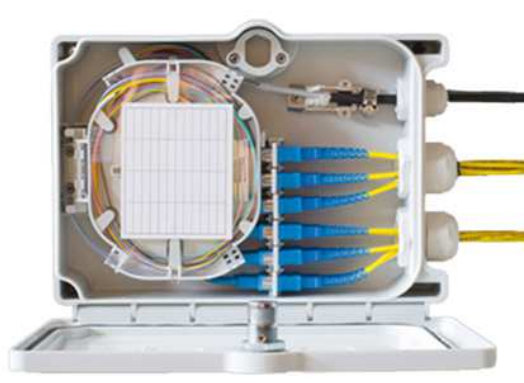

Autres vues :

Pictogramme :

Descriptif :

- Boîtier étanche IP65 en ABS robuste
- Pour le raccordement de 24 brins de fibre en LC Quad ou 12 brins en SC duplex
- Livré sans traversée
- 1 entrée et 2 sorties équipées de presse étoupe
- Livré avec une cassette de logement détachable
- Fermeture du boîtier par serrure à clé
- Livré avec :
 - Tube de protection plastique pour les fibres
 - 24 Protections d'épaisseurs thermorétractables
 - Autocollants d'identifications des câbles
 - Vis de fixation
- Dimensions : 258x186x61mm
- Conforme RoHs

Date		Nom		Désignation :	
Créa :	18/09/2019	ES_CAFCA	Boîtier de raccordement int/ext 24 fibres		
Modif					
EAN			Référence : 702065		