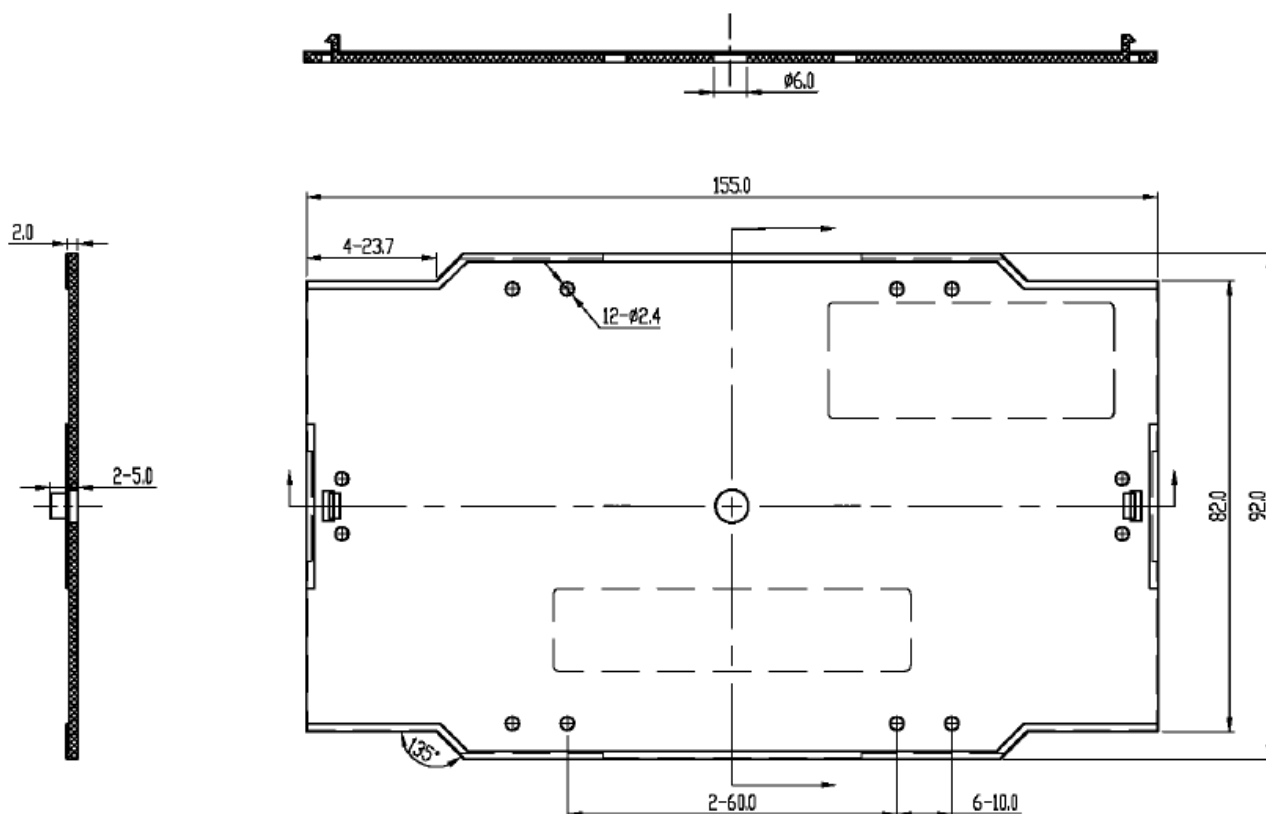

Référence : 702114

EAN :

Pays d'origine :

Code Douane :

Poids :

CAFCA Digicable, SAS au capital de 100.000€

Siret : 332 568 617 00044

25, Rue des Frères Damme – 78700 Conflans-Sainte-Honorine France

Tél : +33-(0)1.39.72.10.60 Fax : +33-(0)1.34.90.94.26

Email : distrib@cafca.fr Site Web : www.cafca.fr