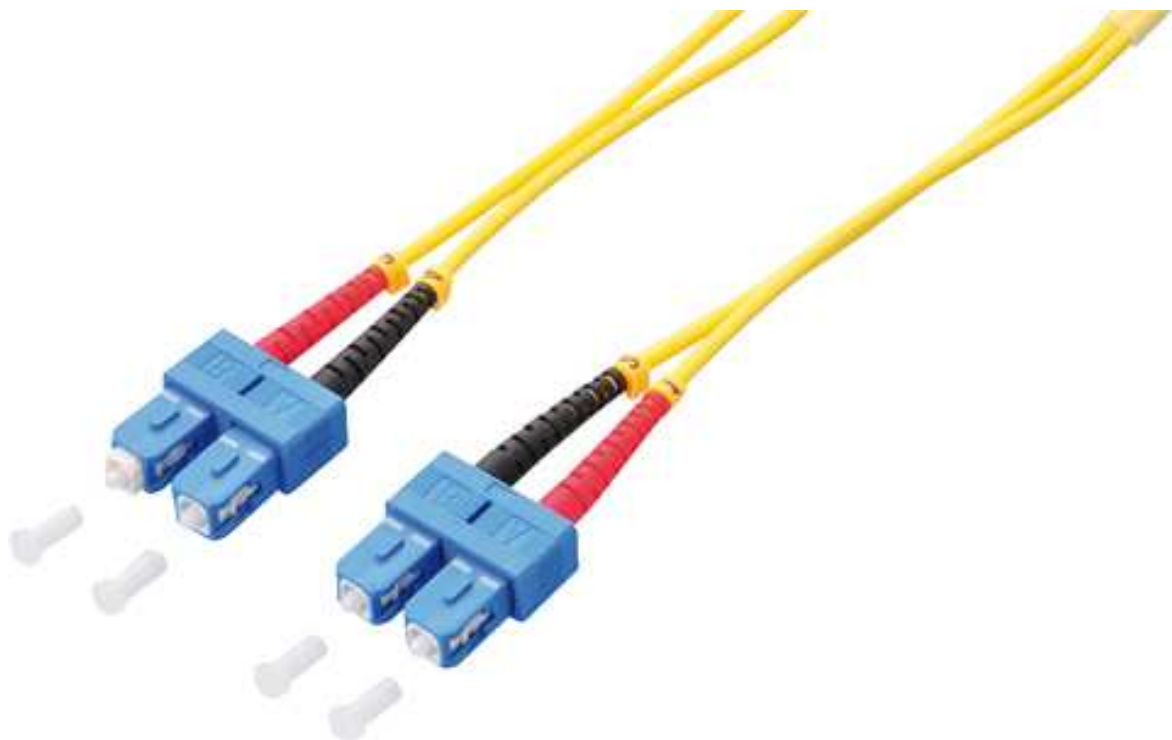

CAFCA

Le réseau d'un bout à l'autre

Jarretière SC - SC Duplex Monomode 9/125 μ 1,00 m

Désignation :

Jarretière fibre optique Monomode 9/125 μ , connecteurs SC/UPC – SC/UPC Duplex

Type de fibre Duplex OS2, gaine LSOH diamètre 3mm Jaune

Livré en sachet individuel et avec sa feuille de test

Conforme à la norme Telcordia GR-326-CORE

Conforme RoHS

Compatible aux normes IEC

Faible perte d'insertion et réflexion arrière

Prépolissage de précision des Ferrules en céramique de zircone

Longueur : 1,00m

Référence : 702301

EAN : 3700949123019

Pays d'origine : Chine

Code Douane : 85447000

Poids :

CAFCA Digicable, SAS au capital de 100.000€

Siret : 332 568 617 00044

25, Rue des Frères Damme – 78700 Conflans-Sainte-Honorine France

Tél : +33-(0)1.39.72.10.60 Fax : +33-(0)1.34.90.94.26

Email : distrib@cafca.fr Site Web : www.cafca.fr