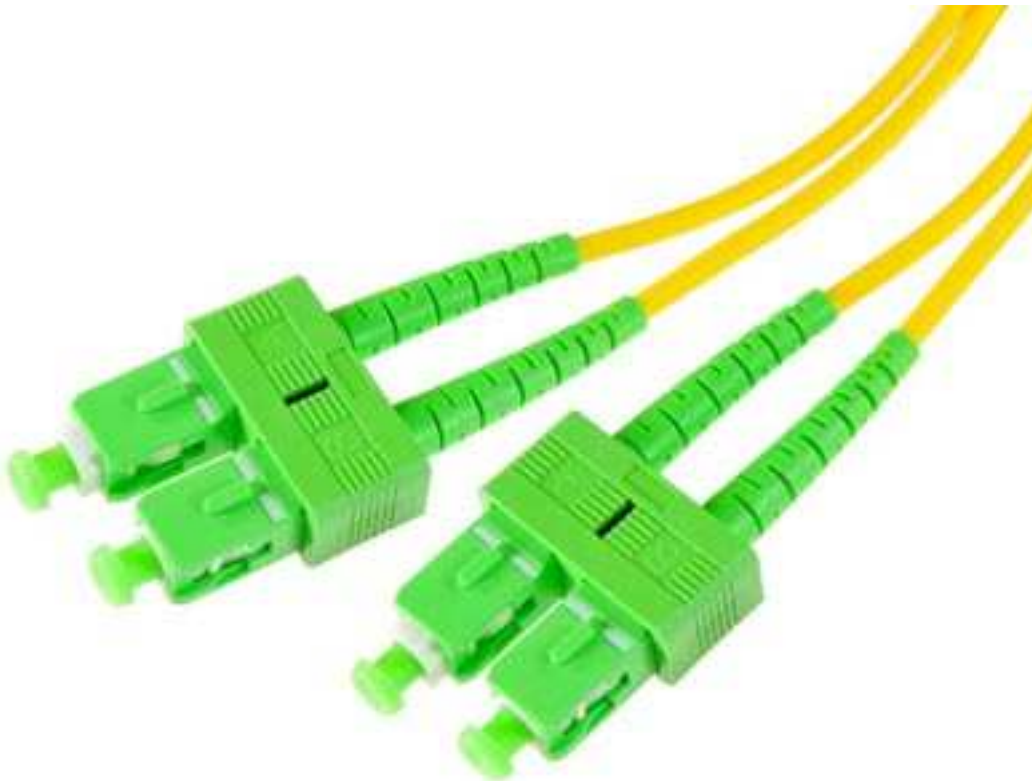

CAFCA

Le réseau d'un bout à l'autre

SC/APC – SC/APC Duplex Monomode 9/125 μ 20,00 m

Désignation :

Jarrettière fibre optique Monomode 9/125 μ , connecteurs SC/APC – SC/APC Duplex

Type de fibre Duplex OS2, gaine LSOH diamètre 3mm Jaune

Livré en sachet individuel et avec sa feuille de test

Conforme RoHS

Compatible aux normes IEC

Faible perte d'insertion et réflexion arrière

Prépolissage de précision des Ferrules en céramique de zircon

Longueur : 20,00m

Référence : 702320

EAN :

Pays d'origine : Chine

Code Douane : 85447000

Poids :

CAFCA Digicable, SAS au capital de 100.000€

Siret : 332 568 617 00044

25, Rue des Frères Damme – 78700 Conflans-Sainte-Honorine France

Tél : +33-(0)1.39.72.10.60 Fax : +33-(0)1.34.90.94.26

Email : distrib@cafca.fr Site Web : www.cafca.fr