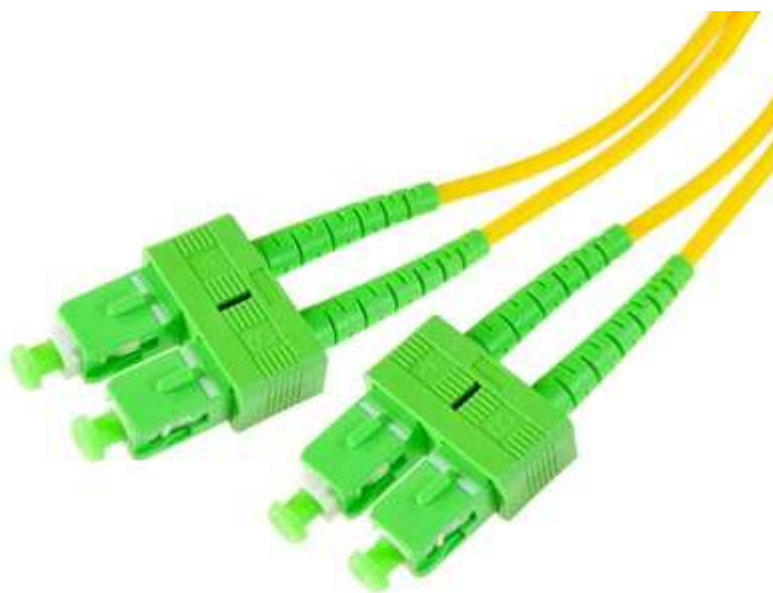

CAFCA

Le réseau d'un bout à l'autre

702321

SC/APC - SC/APC Duplex Monomode 9/125 μ 1,00 m

- Jarretière fibre optique Monomode 9/125 μ
- Type de fibre Duplex OS2, diamètre extérieur 3mm
- Gaine Zéro Halogène, couleur Jaune
- Connecteurs SC/APC Duplex
- Livré en sachet individuel et avec sa feuille de test