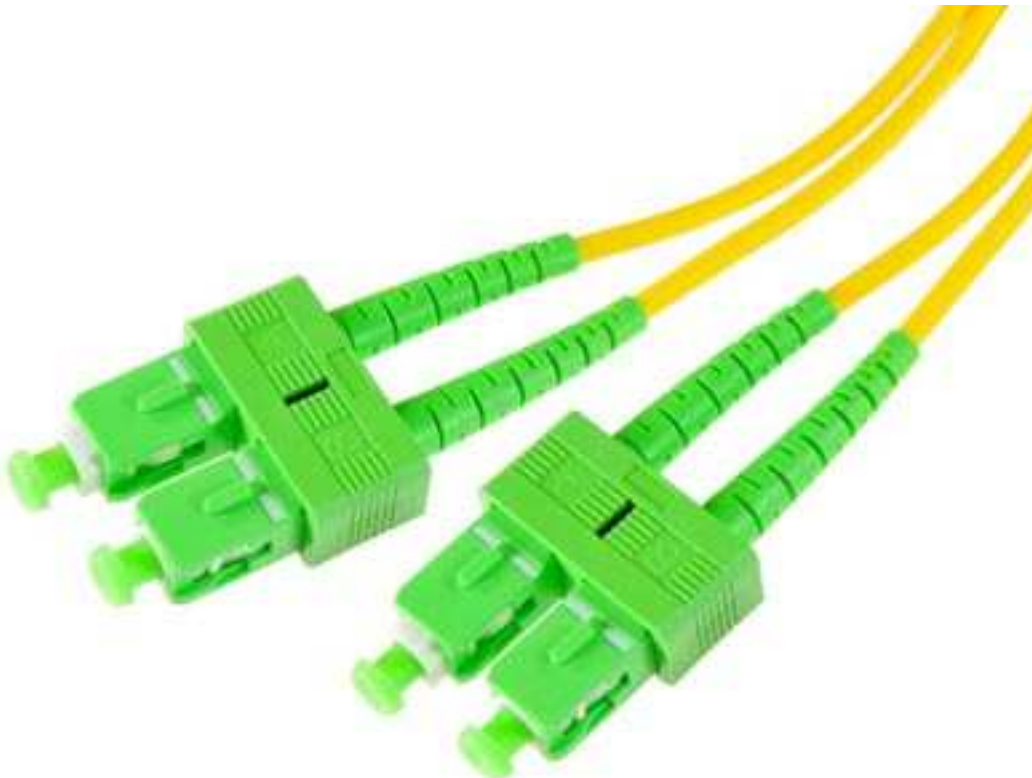

CAFCA

Le réseau d'un bout à l'autre

SC/APC – SC/APC Duplex Monomode 9/125 μ 2,00 m

Désignation :

Jarrettière fibre optique Monomode 9/125 μ , connecteurs SC/APC – SC/APC Duplex

Type de fibre Duplex OS2, gaine LSOH diamètre 3mm Jaune

Livré en sachet individuel et avec sa feuille de test

Conforme RoHS

Compatible aux normes IEC

Faible perte d'insertion et réflexion arrière

Prépolissage de précision des Ferrules en céramique de zircone

Longueur : 2,00m

Référence : 702322

EAN :

Pays d'origine : Chine

Code Douane : 85447000

Poids :

CAFCA Digicable, SAS au capital de 100.000€

Siret : 332 568 617 00044

25, Rue des Frères Damme – 78700 Conflans-Sainte-Honorine France