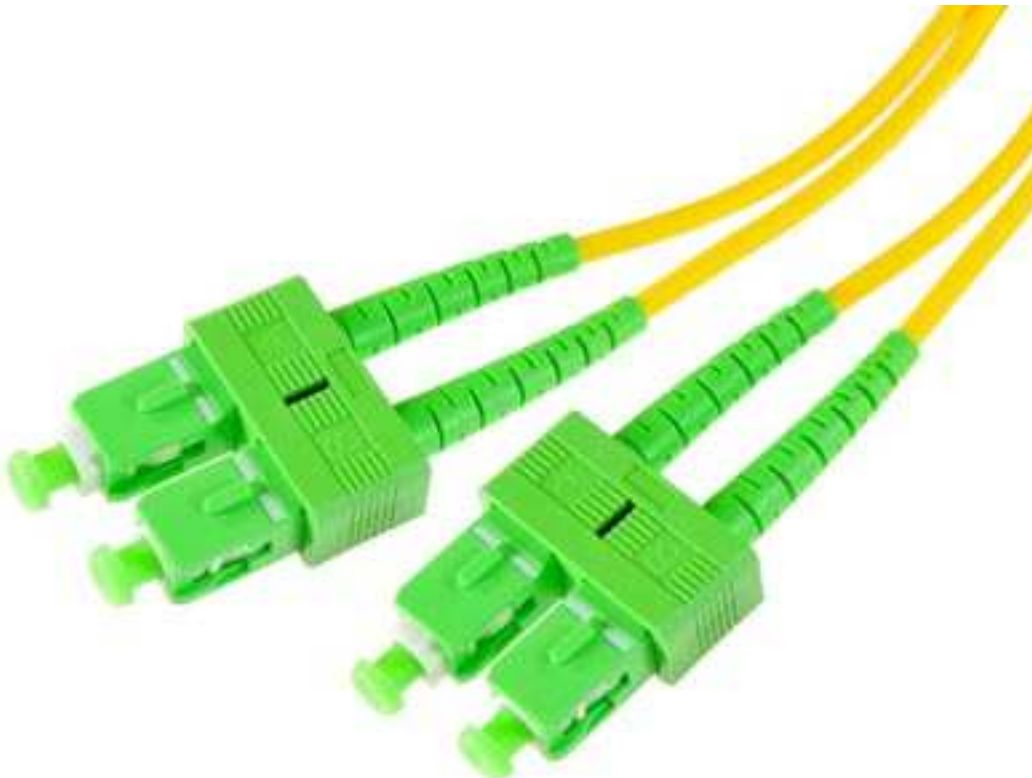

CAFCA

Le réseau d'un bout à l'autre

SC/APC – SC/APC Duplex Monomode 9/125 μ 3,00 m

Désignation :

Jarrettière fibre optique Monomode 9/125 μ , connecteurs SC/APC – SC/APC Duplex

Type de fibre Duplex OS2, gaine LSOH diamètre 3mm Jaune

Livré en sachet individuel et avec sa feuille de test

Conforme RoHS

Compatible aux normes IEC

Faible perte d'insertion et réflexion arrière

Prépolissage de précision des Ferrules en céramique de zircon

Longueur : 3,00m

Référence : 702323

EAN :

Pays d'origine : Chine

Code Douane : 85447000

Poids :

CAFCA Digicable, SAS au capital de 100.000€

Siret : 332 568 617 00044

25, Rue des Frères Damme – 78700 Conflans-Sainte-Honorine France