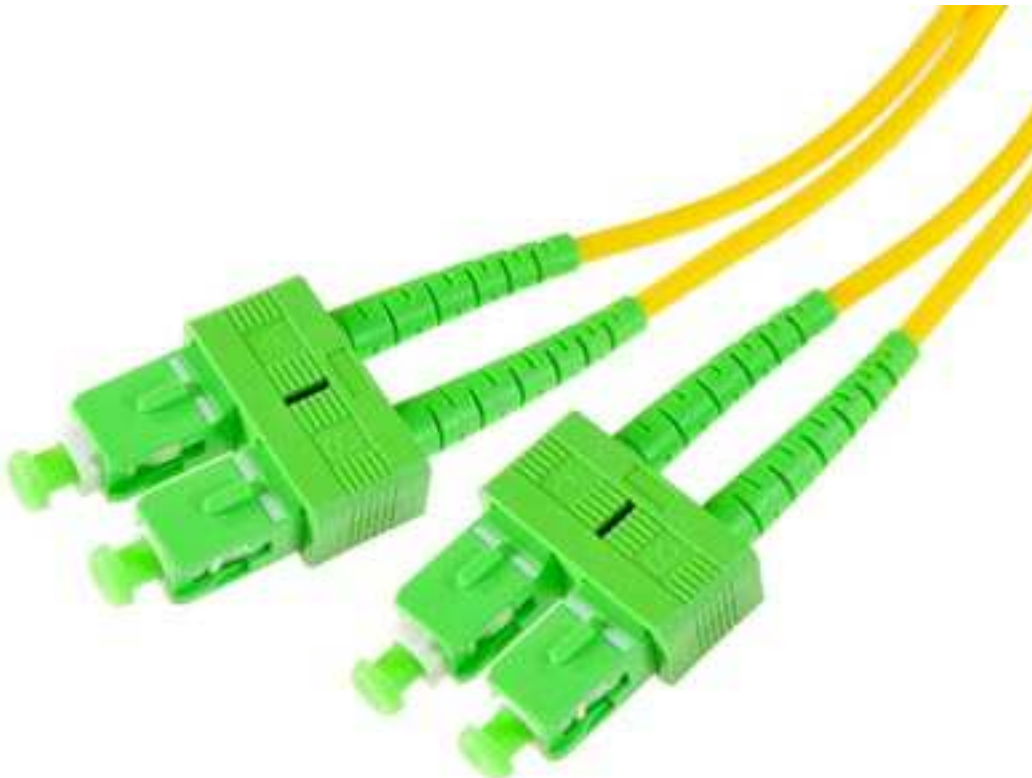

CAFCA

Le réseau d'un bout à l'autre

SC/APC – SC/APC Duplex Monomode 9/125 μ 5,00 m

Désignation :

Jarrettière fibre optique Monomode 9/125 μ , connecteurs SC/APC – SC/APC Duplex

Type de fibre Duplex OS2, gaine LSOH diamètre 3mm Jaune

Livré en sachet individuel et avec sa feuille de test

Conforme RoHS

Compatible aux normes IEC

Faible perte d'insertion et réflexion arrière

Prépolissage de précision des Ferrules en céramique de zircon

Longueur : 5,00m

Référence : 702325

EAN :

Pays d'origine : Chine

Code Douane : 85447000

Poids :

CAFCA Digicable, SAS au capital de 100.000€

Siret : 332 568 617 00044

25, Rue des Frères Damme – 78700 Conflans-Sainte-Honorine France

Tél : +33-(0)1.39.72.10.60 Fax : +33-(0)1.34.90.94.26

Email : distrib@cafca.fr Site Web : www.cafca.fr