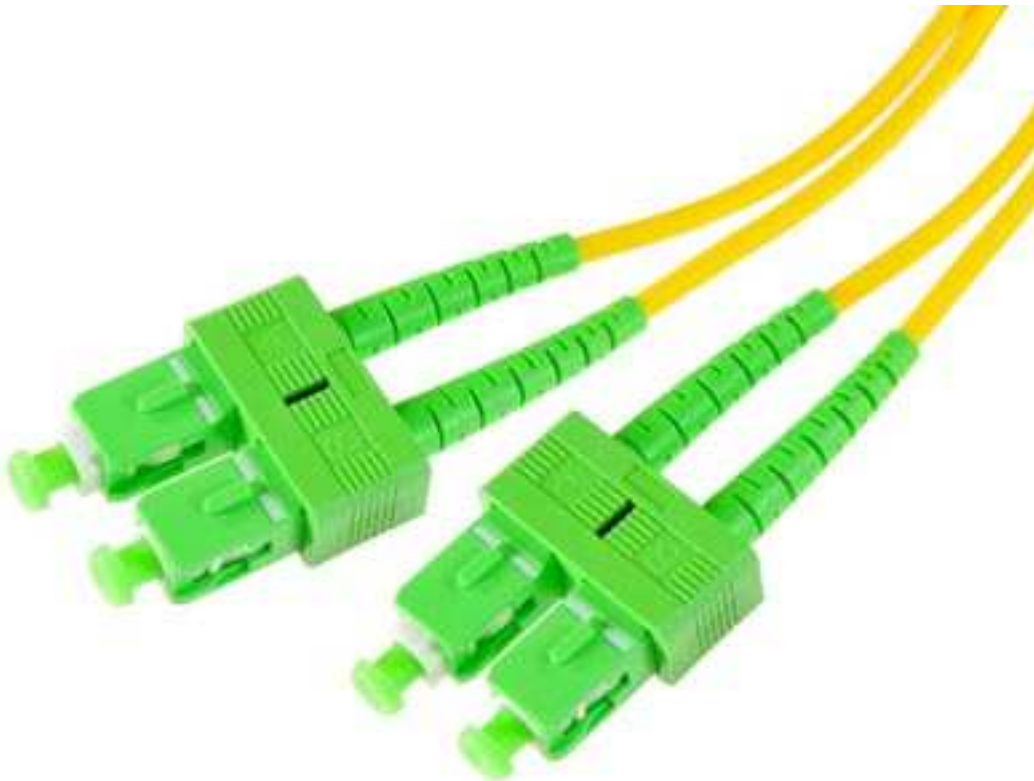

CAFCA

Le réseau d'un bout à l'autre

SC/APC – SC/APC Duplex Monomode 9/125 μ 10,00 m

Désignation :

Jarrettière fibre optique Monomode 9/125 μ , connecteurs SC/APC – SC/APC Duplex

Type de fibre Duplex OS2, gaine LSOH diamètre 3mm Jaune

Livré en sachet individuel et avec sa feuille de test

Conforme RoHS

Compatible aux normes IEC

Faible perte d'insertion et réflexion arrière

Prépolissage de précision des Ferrules en céramique de zircon

Longueur : 10,00m

Référence : 702329

EAN :

Pays d'origine : Chine

Code Douane : 85447000

Poids :

CAFCA Digicable, SAS au capital de 100.000€

Siret : 332 568 617 00044

25, Rue des Frères Damme – 78700 Conflans-Sainte-Honorine France