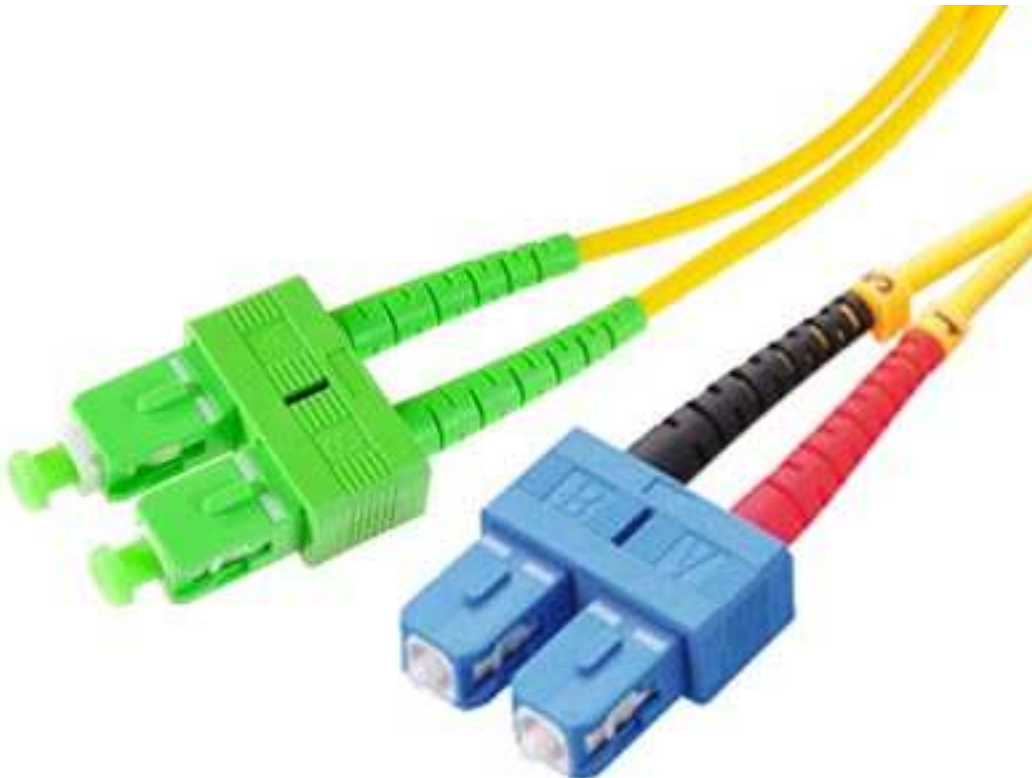

CAFCA

Le réseau d'un bout à l'autre

SC/APC – SC/UPC Duplex Monomode 9/125 μ 1,00 m

Désignation :

Jarrettière fibre optique Monomode 9/125 μ , connecteurs SC/APC – SC/UPC Duplex

Type de fibre Duplex OS2, gaine LSOH diamètre 3mm Jaune

Livré en sachet individuel et avec sa feuille de test

Conforme RoHS

Compatible aux normes IEC

Faible perte d'insertion et réflexion arrière

Prépolissage de précision des Ferrules en céramique de zircone

Longueur : 1,00m

Référence : 702331

EAN :

Pays d'origine : Chine

Code Douane : 85447000

Poids :

CAFCA Digicable, SAS au capital de 100.000€

Siret : 332 568 617 00044

25, Rue des Frères Damme – 78700 Conflans-Sainte-Honorine France

Tél : +33-(0)1.39.72.10.60 Fax : +33-(0)1.34.90.94.26

Email : distrib@cafca.fr Site Web : www.cafca.fr