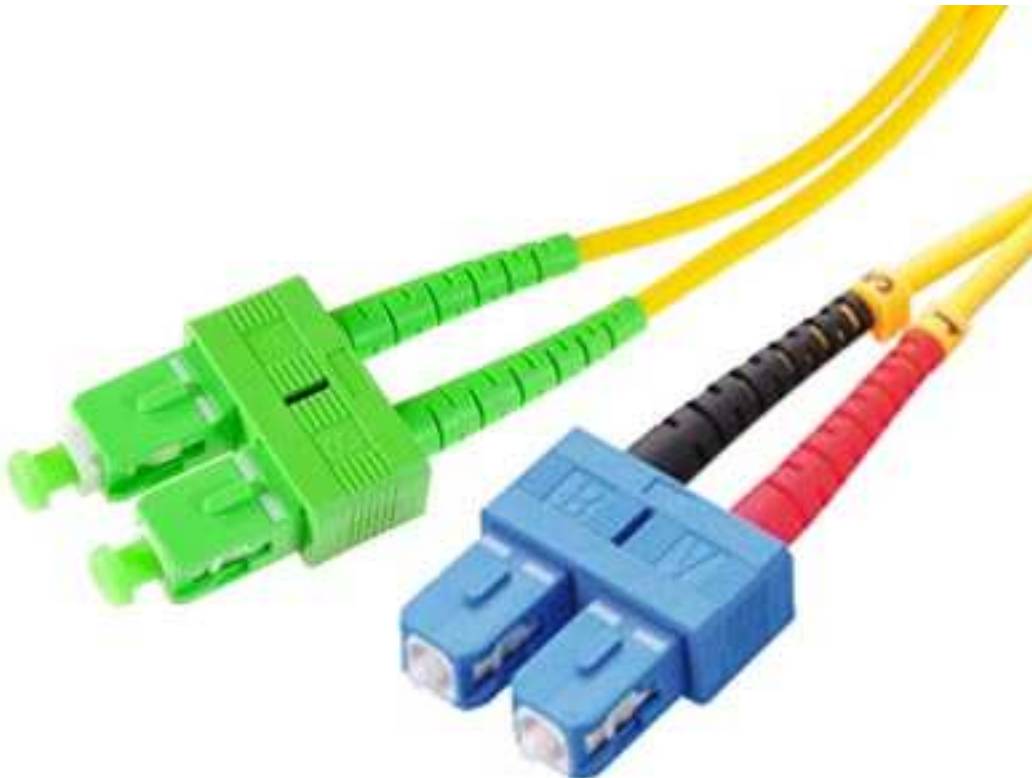

CAFCA

Le réseau d'un bout à l'autre

SC/APC – SC/UPC Duplex Monomode 9/125 μ 3,00 m

Désignation :

Jarrettière fibre optique Monomode 9/125 μ , connecteurs SC/APC – SC/UPC Duplex

Type de fibre Duplex OS2, gaine LSOH diamètre 3mm Jaune

Livré en sachet individuel et avec sa feuille de test

Conforme RoHS

Compatible aux normes IEC

Faible perte d'insertion et réflexion arrière

Prépolissage de précision des Ferrules en céramique de zircon

Longueur : 3,00m

Référence : 702333

EAN :

Pays d'origine : Chine

Code Douane : 85447000

Poids :

CAFCA Digicable, SAS au capital de 100.000€

Siret : 332 568 617 00044

25, Rue des Frères Damme – 78700 Conflans-Sainte-Honorine France

Tél : +33-(0)1.39.72.10.60 Fax : +33-(0)1.34.90.94.26

Email : distrib@cafca.fr Site Web : www.cafca.fr