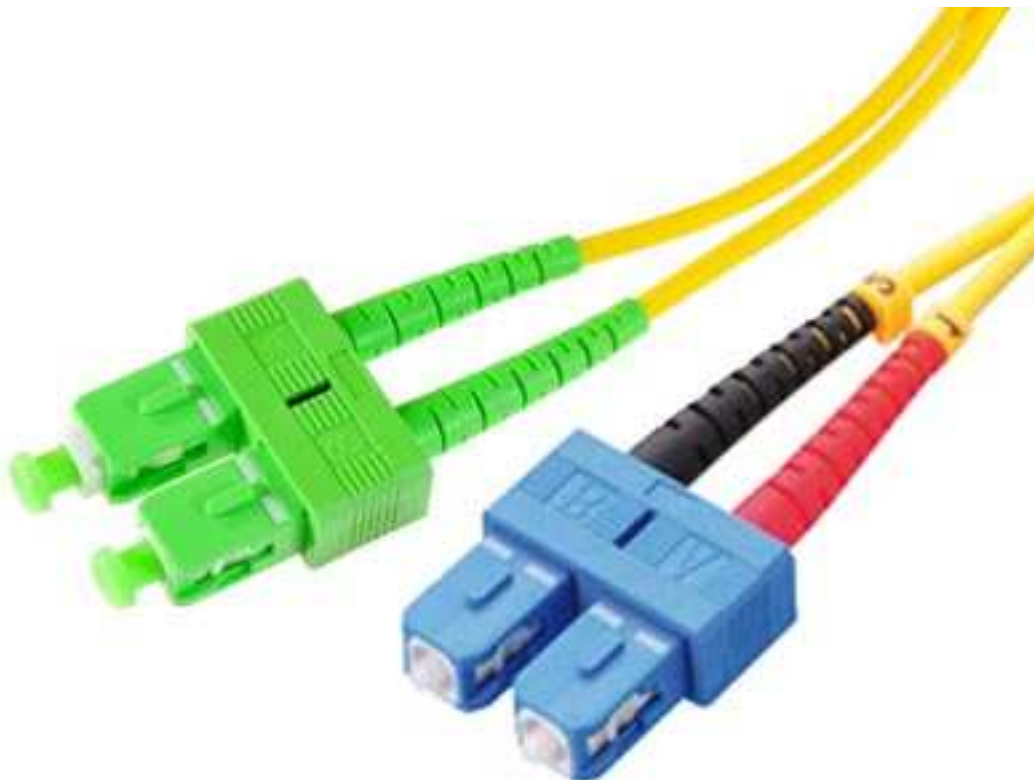

CAFCA

Le réseau d'un bout à l'autre

SC/APC – SC/UPC Duplex Monomode 9/125 μ 10,00 m

Désignation :

Jarrettière fibre optique Monomode 9/125 μ , connecteurs SC/APC – SC/UPC Duplex

Type de fibre Duplex OS2, gaine LSOH diamètre 3mm Jaune

Livré en sachet individuel et avec sa feuille de test

Conforme RoHS

Compatible aux normes IEC

Faible perte d'insertion et réflexion arrière

Prépolissage de précision des Ferrules en céramique de zircone

Longueur : 10,00m

Référence : 702339

EAN :

Pays d'origine : Chine

Code Douane : 85447000

Poids :

CAFCA Digicable, SAS au capital de 100.000€

Siret : 332 568 617 00044

25, Rue des Frères Damme – 78700 Conflans-Sainte-Honorine France

Tél : +33-(0)1.39.72.10.60 Fax : +33-(0)1.34.90.94.26

Email : distrib@cafca.fr Site Web : www.cafca.fr