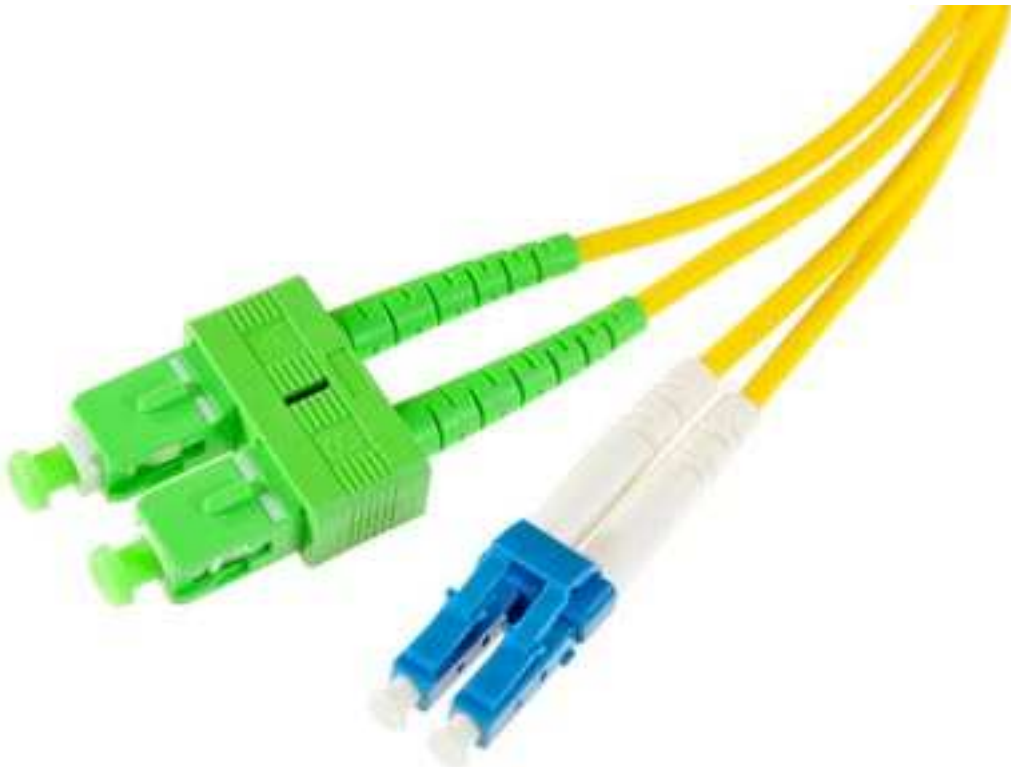

CAFCA

Le réseau d'un bout à l'autre

SC/APC – LC/UPC Duplex Monomode 9/125 μ 1,00 m

Désignation :

Jarrettière fibre optique Monomode 9/125 μ , connecteurs SC/APC – LC/UPC Duplex

Type de fibre Duplex OS2, gaine LSOH diamètre 2mm Jaune

Livré en sachet individuel et avec sa feuille de test

Conforme RoHS

Compatible aux normes IEC

Faible perte d'insertion et réflexion arrière

Prépolissage de précision des Ferrules en céramique de zircon

Longueur : 1,00m

Référence : 702341

EAN :

Pays d'origine : Chine

Code Douane : 85447000

Poids :

CAFCA Digicable, SAS au capital de 100.000€

Siret : 332 568 617 00044

25, Rue des Frères Damme – 78700 Conflans-Sainte-Honorine France

Tél : +33-(0)1.39.72.10.60 Fax : +33-(0)1.34.90.94.26

Email : distrib@cafca.fr Site Web : www.cafca.fr