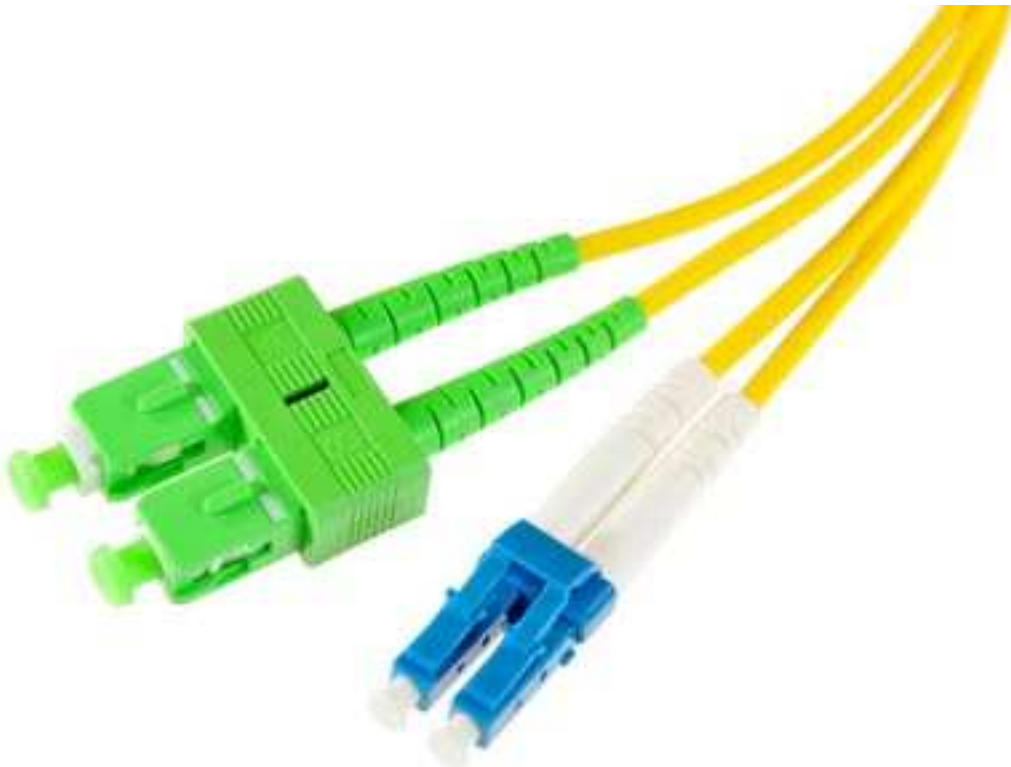

CAFCA

Le réseau d'un bout à l'autre

SC/APC – LC/UPC Duplex Monomode 9/125 μ 2,00 m

Désignation :

Jarrettière fibre optique Monomode 9/125 μ , connecteurs SC/APC – LC/UPC Duplex

Type de fibre Duplex OS2, gaine LSOH diamètre 2mm Jaune

Livré en sachet individuel et avec sa feuille de test

Conforme RoHS

Compatible aux normes IEC

Faible perte d'insertion et réflexion arrière

Prépolissage de précision des Ferrules en céramique de zircon

Longueur : 2,00m

Référence : 702342

EAN :

Pays d'origine : Chine

Code Douane : 85447000

Poids :

CAFCA Digicable, SAS au capital de 100.000€

Siret : 332 568 617 00044

25, Rue des Frères Damme – 78700 Conflans-Sainte-Honorine France

Tél : +33-(0)1.39.72.10.60 Fax : +33-(0)1.34.90.94.26

Email : distrib@cafca.fr Site Web : www.cafca.fr