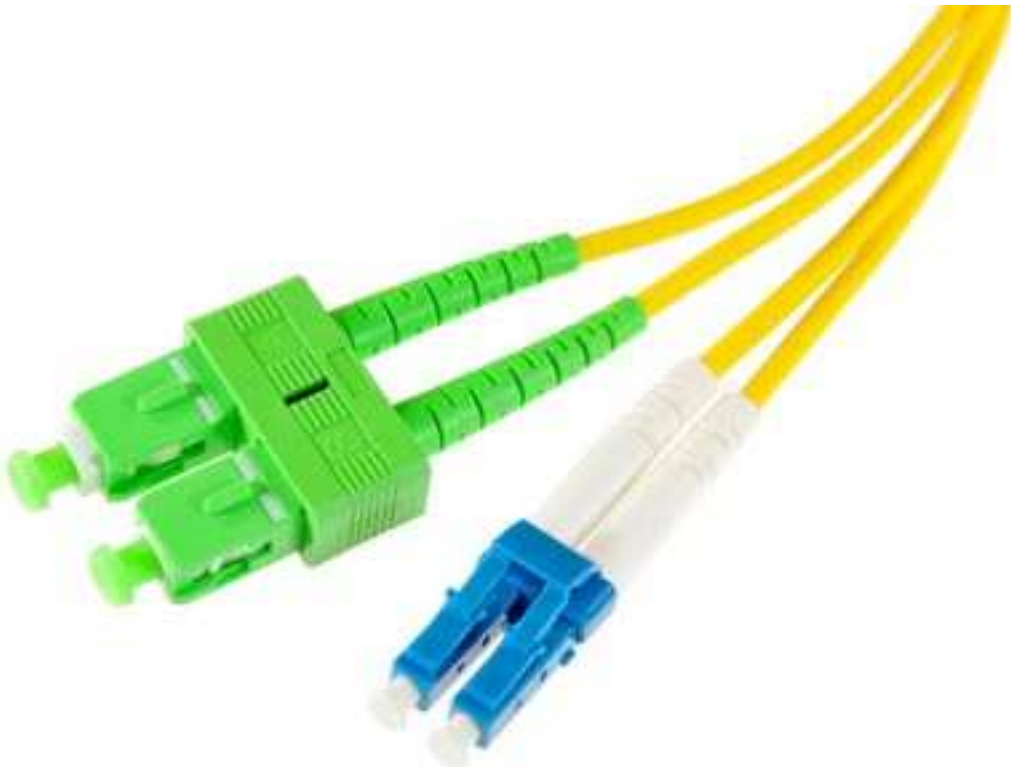

CAFCA

Le réseau d'un bout à l'autre

SC/APC – LC/UPC Duplex Monomode 9/125 μ 3,00 m

Désignation :

Jarrettière fibre optique Monomode 9/125 μ , connecteurs SC/APC – LC/UPC Duplex

Type de fibre Duplex OS2, gaine LSOH diamètre 2mm Jaune

Livré en sachet individuel et avec sa feuille de test

Conforme RoHS

Compatible aux normes IEC

Faible perte d'insertion et réflexion arrière

Prépolissage de précision des Ferrules en céramique de zircon

Longueur : 3,00m

Référence : 702343

EAN :

Pays d'origine : Chine

Code Douane : 85447000

Poids :

CAFCA Digicable, SAS au capital de 100.000€

Siret : 332 568 617 00044

25, Rue des Frères Damme – 78700 Conflans-Sainte-Honorine France

Tél : +33-(0)1.39.72.10.60 Fax : +33-(0)1.34.90.94.26

Email : distrib@cafca.fr Site Web : www.cafca.fr