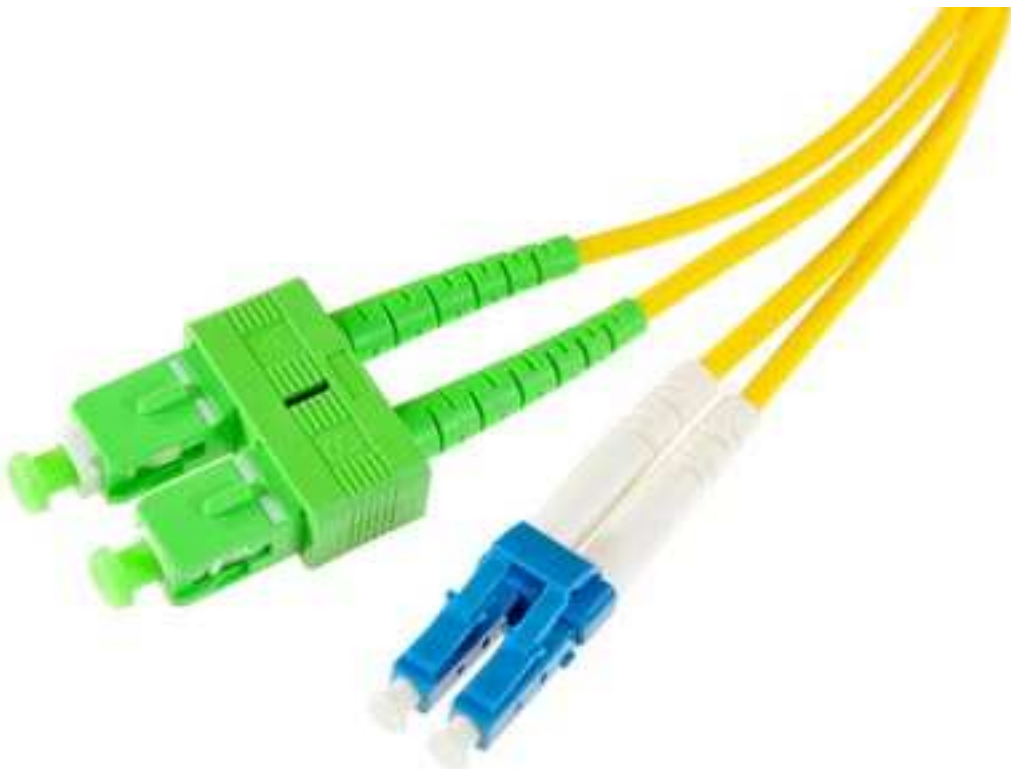

CAFCA

Le réseau d'un bout à l'autre

SC/APC – LC/UPC Duplex Monomode 9/125 μ 25,00 m

Désignation :

Jarrettière fibre optique Monomode 9/125 μ , connecteurs SC/APC – LC/UPC Duplex

Type de fibre Duplex OS2, gaine LSOH diamètre 2mm Jaune

Livré en sachet individuel et avec sa feuille de test

Conforme RoHS

Compatible aux normes IEC

Faible perte d'insertion et réflexion arrière

Prépolissage de précision des Ferrules en céramique de zircon

Longueur : 25,00m

Référence : 702346

EAN :

Pays d'origine : Chine

Code Douane : 85447000

Poids :

CAFCA Digicable, SAS au capital de 100.000€

Siret : 332 568 617 00044

25, Rue des Frères Damme – 78700 Conflans-Sainte-Honorine France

Tél : +33-(0)1.39.72.10.60 Fax : +33-(0)1.34.90.94.26

Email : distrib@cafca.fr Site Web : www.cafca.fr