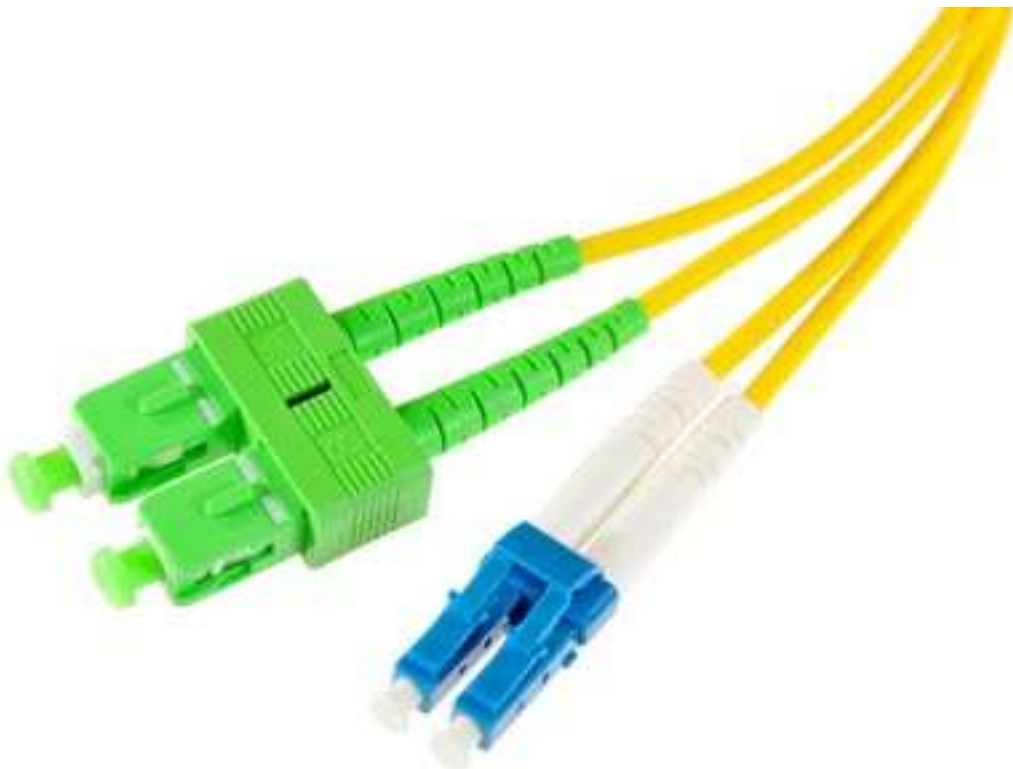

CAFCA

Le réseau d'un bout à l'autre

SC/APC – LC/UPC Duplex Monomode 9/125 μ 15,00 m

Désignation :

Jarrettière fibre optique Monomode 9/125 μ , connecteurs SC/APC – LC/UPC Duplex

Type de fibre Duplex OS2, gaine LSOH diamètre 2mm Jaune

Livré en sachet individuel et avec sa feuille de test

Conforme RoHS

Compatible aux normes IEC

Faible perte d'insertion et réflexion arrière

Prépolissage de précision des Ferrules en céramique de zircon

Longueur : 15,00m

Référence : 702348

EAN :

Pays d'origine : Chine

Code Douane : 85447000

Poids :

CAFCA Digicable, SAS au capital de 100.000€

Siret : 332 568 617 00044

25, Rue des Frères Damme – 78700 Conflans-Sainte-Honorine France

Tél : +33-(0)1.39.72.10.60 Fax : +33-(0)1.34.90.94.26

Email : distrib@cafca.fr Site Web : www.cafca.fr