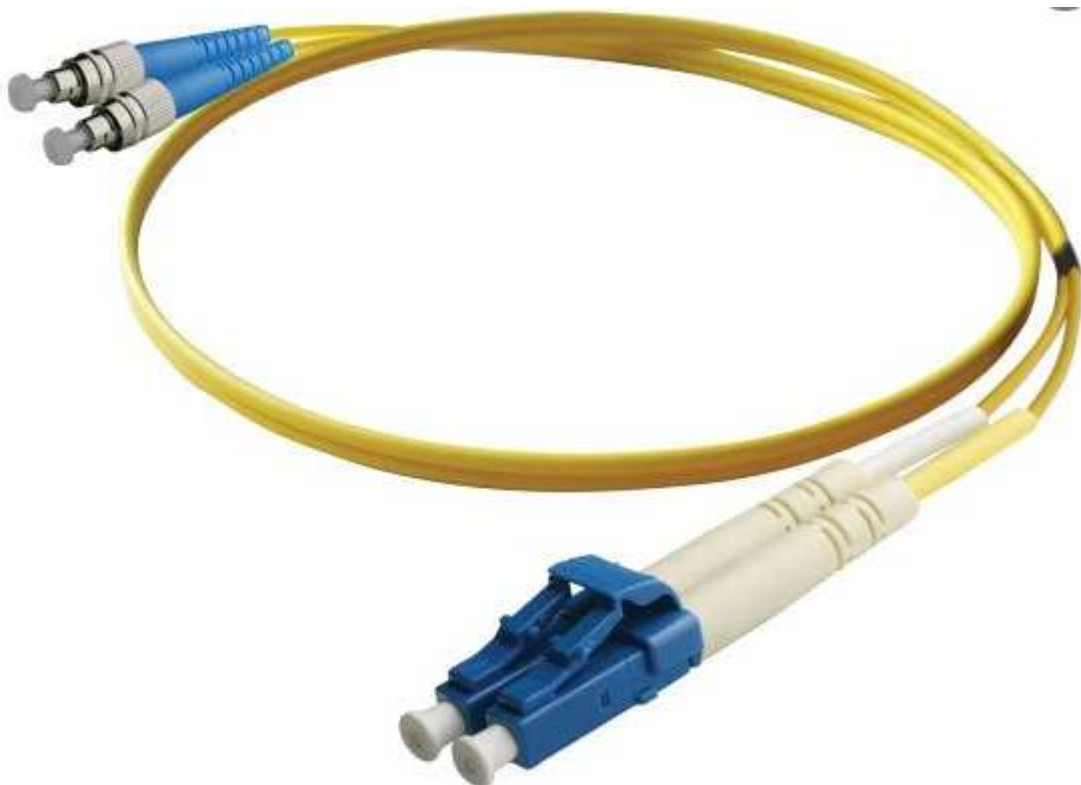

Conforme RoHS

Compatible aux normes IEC

Faible perte d'insertion et réflexion arrière

Longueur : 2,00m

### Référence : 702532

EAN :

Pays d'origine : Chine

Code Douane : 85447000

Poids :

---

**CAFCA Digicable**, SAS au capital de 100.000€

Siret : 332 568 617 00044