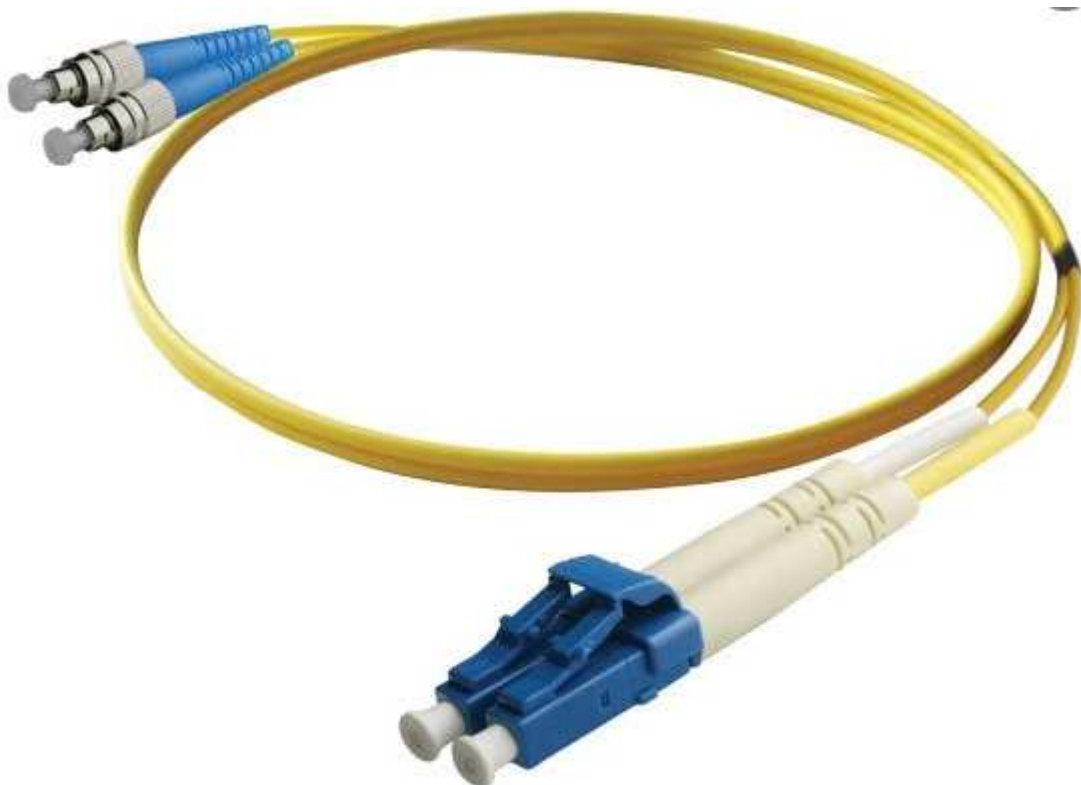

CAFCA

Le réseau d'un bout à l'autre

LC - FC Duplex Monomode 9/125 μ 3,00 m

Désignation :

Jarretière fibre optique Monomode 9/125 μ , connecteurs LC/UPC – FC/UPC Duplex

Type de fibre Duplex OS2, gaine LSOH diamètre 2mm Orange

Livré en sachet individuel et avec sa feuille de test

Conforme RoHS

Compatible aux normes IEC

Faible perte d'insertion et réflexion arrière

Longueur : 3,00m

Référence : 702533

EAN :

Pays d'origine : Chine

Code Douane : 85447000

Poids :

CAFCA Digicable, SAS au capital de 100.000€

Siret : 332 568 617 00044

25, Rue des Frères Damme – 78700 Conflans-Sainte-Honorine France

Tél : +33-(0)1.39.72.10.60 Fax : +33-(0)1.34.90.94.26

Email : distrib@cafca.fr Site Web : www.cafca.fr