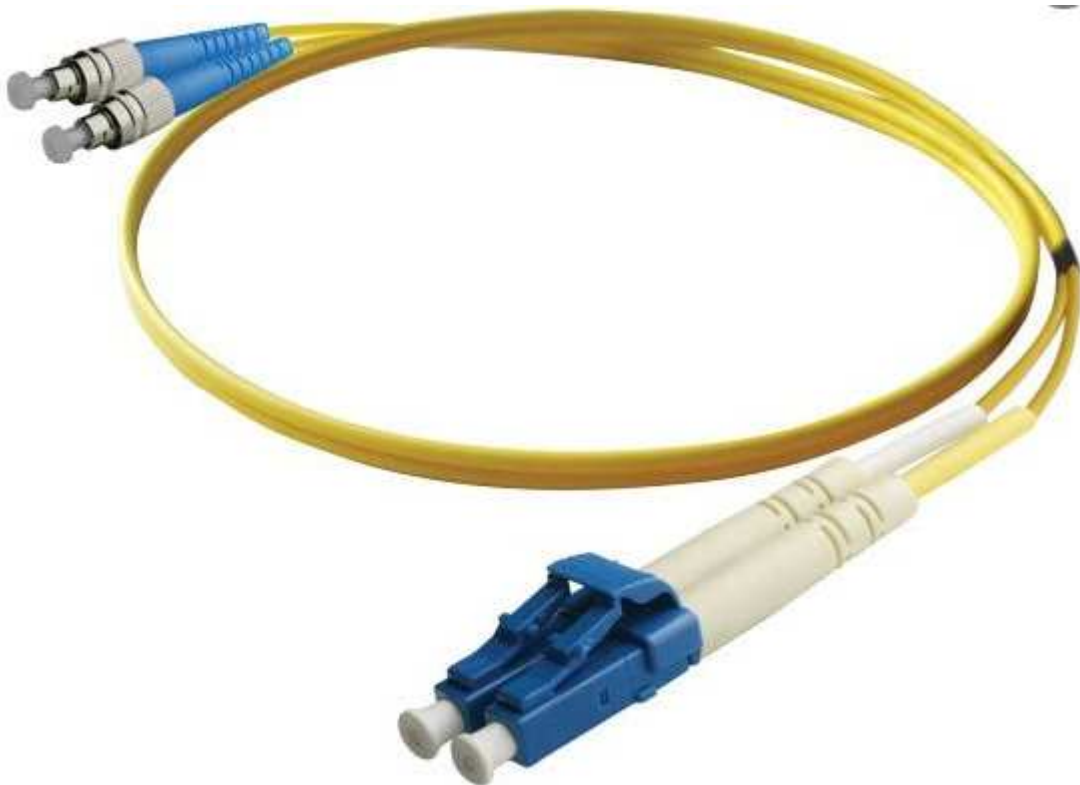

CAFCA

Le réseau d'un bout à l'autre

LC - FC Duplex Monomode 9/125 μ 10,00 m

Désignation :

Jarretière fibre optique Monomode 9/125 μ , connecteurs LC/UPC – FC/UPC Duplex

Type de fibre Duplex OS2, gaine LSOH diamètre 2mm Orange

Livré en sachet individuel et avec sa feuille de test

Conforme RoHS

Compatible aux normes IEC

Faible perte d'insertion et réflexion arrière

Longueur : 10,00m

Référence : 702539

EAN :

Pays d'origine : Chine

Code Douane : 85447000

Poids :

CAFCA Digicable, SAS au capital de 100.000€

Siret : 332 568 617 00044

25, Rue des Frères Damme – 78700 Conflans-Sainte-Honorine France

Tél : +33-(0)1.39.72.10.60 Fax : +33-(0)1.34.90.94.26

Email : distrib@cafca.fr Site Web : www.cafca.fr