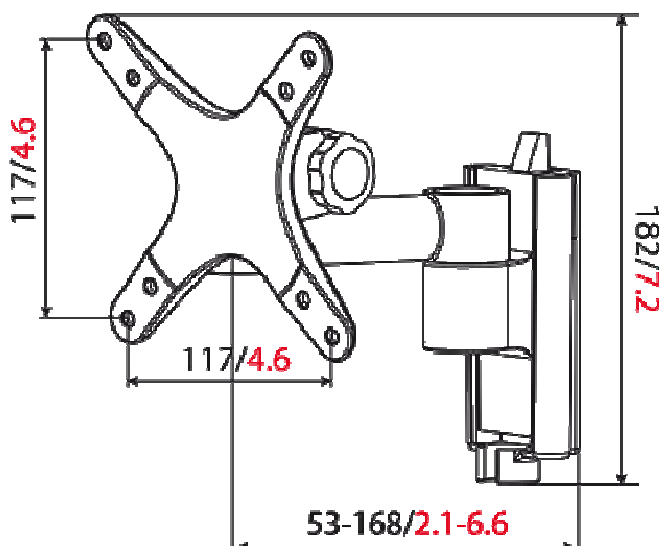

CAFCA

Le réseau d'un bout à l'autre

801007

Support Mural LCD/Plasma 10 à 30", 20 Kgs, Gris

- Support Mural pour écran LCD et Plasma.
- Supporte les écrans de 10 à 30" de diagonale, poids maxi : 20 Kgs.
- Orientable 20° haut et bas, rotation horizontale 180°.
- Distance au mur réglable de 65 à 165mm.
- Fixation à l'écran au Standard VESA 75 et 100mm.