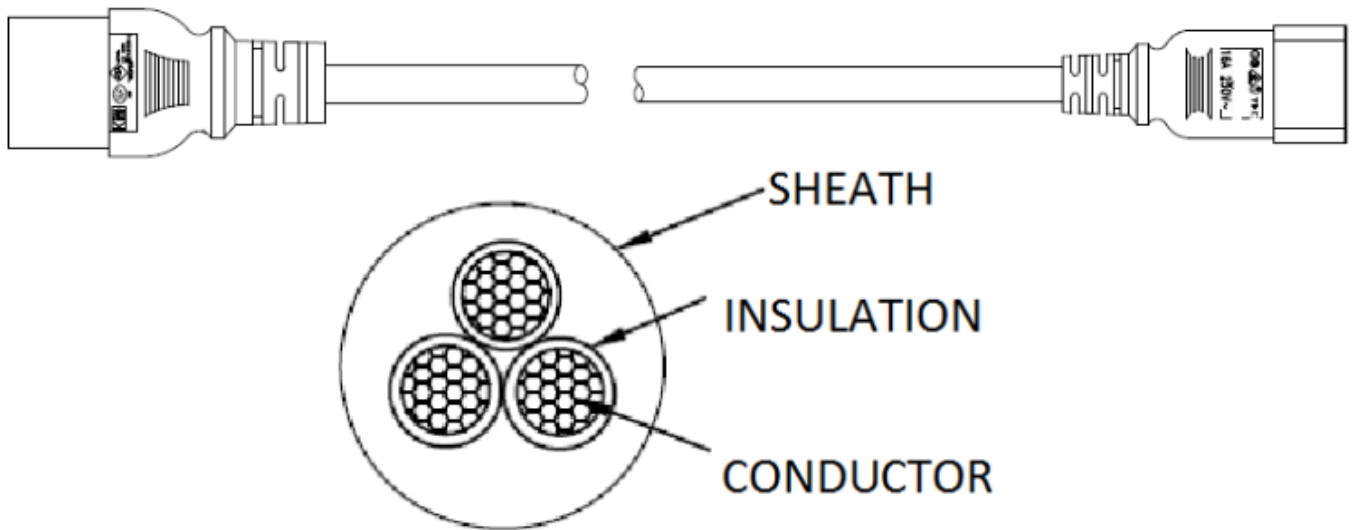

CAFCA

Le réseau d'un bout à l'autre

CAFCA Digicable, SAS au capital de 100.000€

Siret : 332 568 617 00044

25, Rue des Frères Damme – 78700 Conflans-Sainte-Honorine France

Tél : +33-(0)1.39.72.10.60 Fax : +33-(0)1.34.90.94.26

Email : distrib@cafca.fr Site Web : www.cafca.fr